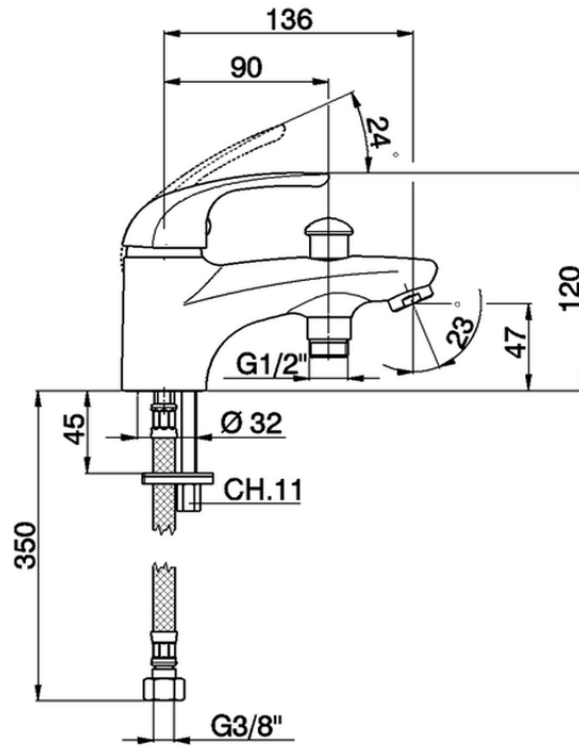

Miscelatore monocomando bordo vasca NORMA_NM000183

NM000183

<https://www.huberitalia.com/miscelatore-monocomando-bordo-vasca-norma-nm000183>

2025-01-02