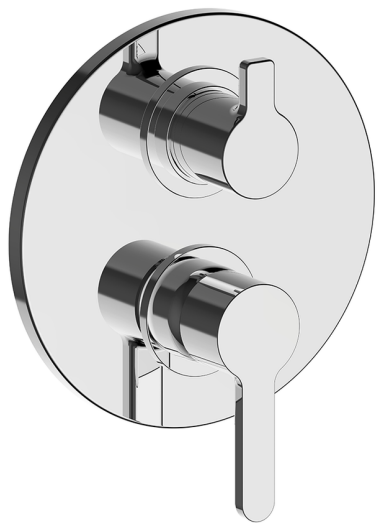

Completo Monocomando per One-Box H2_H20BM030

MODELLO **H20BM030**

Completo Monocomando per One-Box, con deviatore 2-3 uscite, profondità minima di installazione 67 mm, senza parte incasso, per art. ZB00B030-ZB00B031

FINITURE DISPONIBILI

21 21 Cromo

CARATTERISTICHE

Ricambio Cartuccia **ZZ97179000**

Cartuccia Monocomando 35 mm

Installazione **Incasso**

Parti Incasso necessarie **ZB00B031**

ZB00B030

Completo Monocomando per One-Box H2_H20BM030

H20BM030

<https://www.huberitalia.com/completo-monocomando-per-one-box-h2-h20bm030>

One-Box Universale per incasso ONE BOX_ZB00B031

MODELLO **ZB00B031**

One-Box Universale per incasso, per termostatico o monocomando 1 o 2 o 3 uscite, senza parte esterna, con silenziosi, con guarnizione per sigillatura

One-Box Universale per incasso ONE BOX_ZB00B030

MODELLO **ZB00B030**

One-Box Universale per incasso, per termostatico o monocomando 1 o 2 o 3 uscite, senza parte esterna, senza silenzianti, con guarnizione per sigillatura