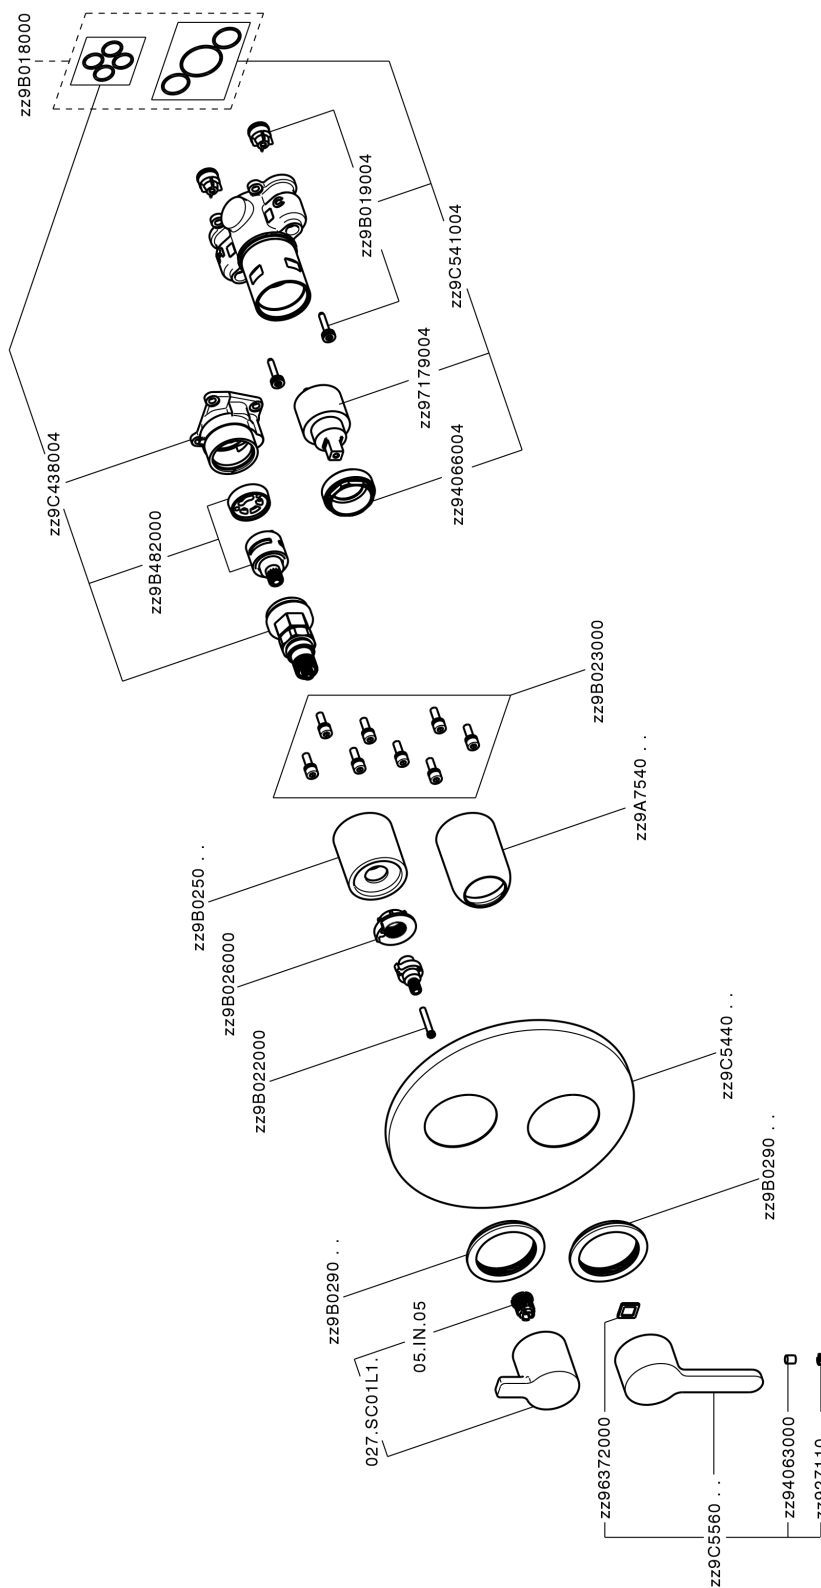

Completo Monocomando per One-Box H2_H20BM030

MODELLO **H20BM030**

Completo Monocomando per One-Box, con deviatore 2-3 uscite, profondità minima di installazione 67 mm, senza parte incasso, per art. ZB00B030-ZB00B031

FINITURE DISPONIBILI

21 21 Cromo

CARATTERISTICHE

Ricambio Cartuccia **ZZ97179000**

Cartuccia Monocomando 35 mm

Installazione **Incasso**

Parti Incasso necessarie **ZB00B031**

ZB00B030

Completo Monocomando per One-Box H2_H20BM030

H20BM030

<https://www.huberitalia.com/completo-monocomando-per-one-box-h2-h20bm030>

One-Box Universale per incasso ONE BOX_ZB00B031

MODELLO **ZB00B031**

One-Box Universale per incasso, per termostatico o monocomando 1 o 2 o 3 uscite, senza parte esterna, con silenziosi, con guarnizione per sigillatura

FINITURE DISPONIBILI

 **04** 04 Senza Finitura

CARATTERISTICHE

Incasso **1**
Installazione **Incasso**

Termostatico

Il Termostatico Huber è il tuo personale gestore dell'acqua che ti aiuta a gestire e controllare acqua ed energia senza sprechi.