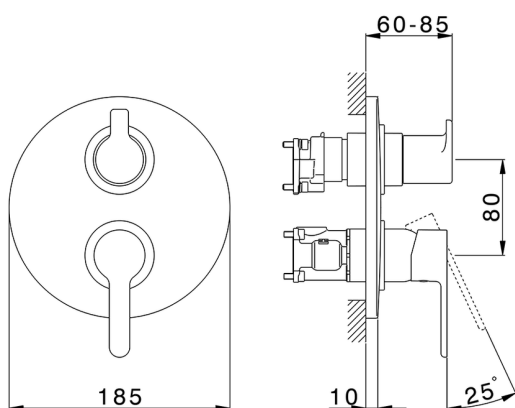

Completo Monocomando per One-Box H2_H20BM030

MODELLO **H20BM030**

Completo Monocomando per One-Box, con deviatore 2-3 uscite, profondità minima di installazione 67 mm, senza parte incasso, per art. ZB00B030-ZB00B031

FINITURE DISPONIBILI

21 21 Cromo

CARATTERISTICHE

Ricambio Cartuccia **ZZ97179000**

Cartuccia Monocomando 35 mm

Installazione **Incasso**

Parti Incasso necessarie **ZB00B031**

ZB00B030

Completo Monocomando per One-Box H2_H20BM030

H20BM030

<https://www.huberitalia.com/completo-monocomando-per-one-box-h2-h20bm030>

One-Box Universale per incasso ONE BOX_ZB00B031

MODELLO **ZB00B031**

One-Box Universale per incasso, per termostatico o monocomando 1 o 2 o 3 uscite, senza parte esterna, con silenziosi, con guarnizione per sigillatura