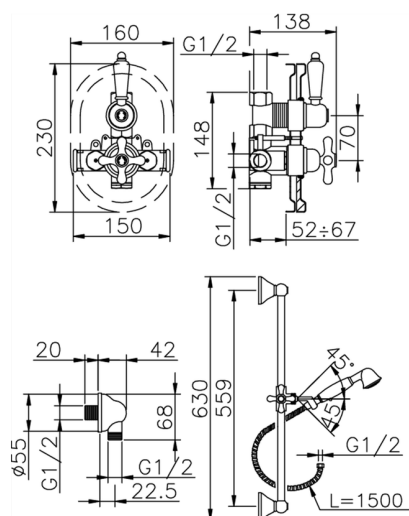

## Completo miscelatore termostatico doccia incasso CROISSETTE\_910.CS01H.

MODELLO **910.CS01H.**

Completo miscelatore termostatico doccia incasso, miscelatore termostatico incasso 1/2", rubinetto d'arresto con uscita 1/2", asta 56 cm con supporto scorrevole, doccetta monogetto Classica in Ottone D.53, presa d'acqua 1/2", flex Ottone 150 cm

### CARATTERISTICHE

Ricambio Cartuccia **24.04A.PP**

**Cartuccia Termostatica Plus P 8X20**

Installazione **Incasso**