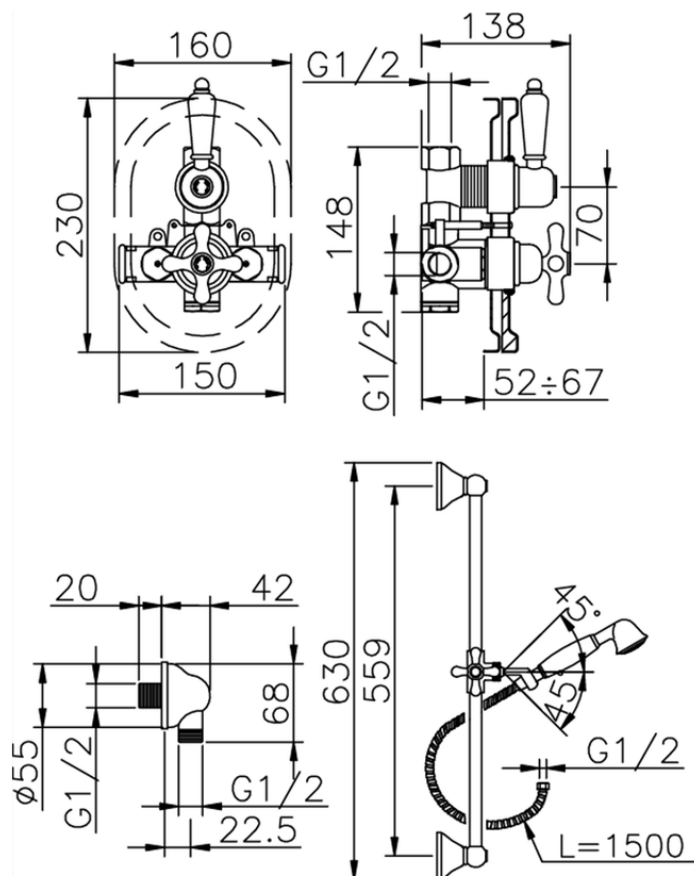

## Completo miscelatore termostatico doccia incasso CROISSETTE\_910.CS01H.

910.CS01H.

<https://huberitalia.com/completo-miscelatore-termostatico-doccia-incasso-croisette-910-cs01h>

2024-11-21