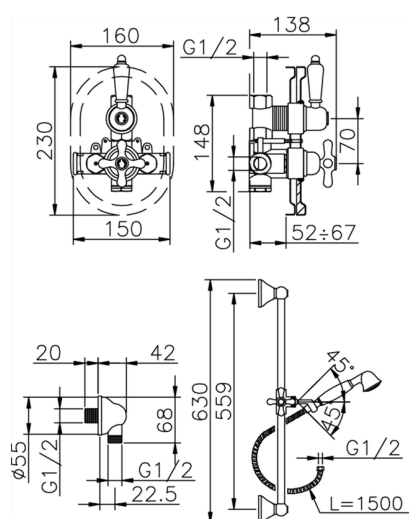

Completo miscelatore termostatico doccia incasso CROISETTE_910.CS01H.

MODELLO **910.CS01H.**

Completo miscelatore termostatico doccia incasso, miscelatore termostatico incasso 1/2", rubinetto d'arresto con uscita 1/2", asta 56 cm con supporto scorrevole, doccetta monogetto Classica in Ottone D.53, presa d'acqua 1/2", flex Ottone 150 cm

FINITURE DISPONIBILI

-  **AG** AG Oro Antico
-  **BA** BA Vecchio Bronzo
-  **CR** CR Cromo
-  **2W** 2W Oro Spazzolato

CARATTERISTICHE

Ricambio Cartuccia **24.04A.PP**

Cartuccia Termostatica Plus P 8X20

Installazione **Incasso**