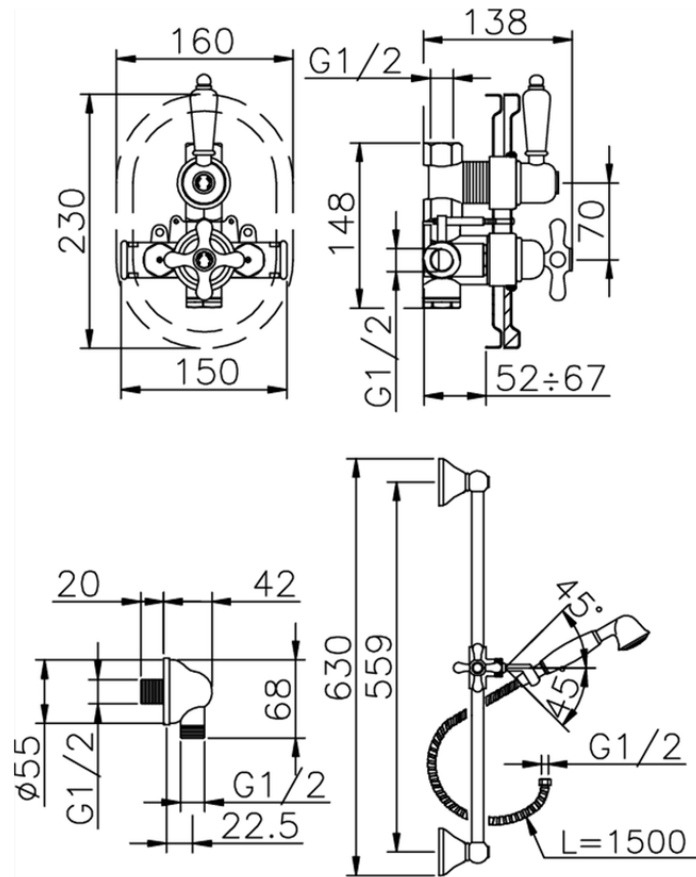

Completo miscelatore termostatico doccia incasso CROISSETTE_910.CS01H.

910.CS01H.

<https://huberitalia.com/completo-miscelatore-termostatico-doccia-incasso-croisette-910-cs01h>

2024-11-24