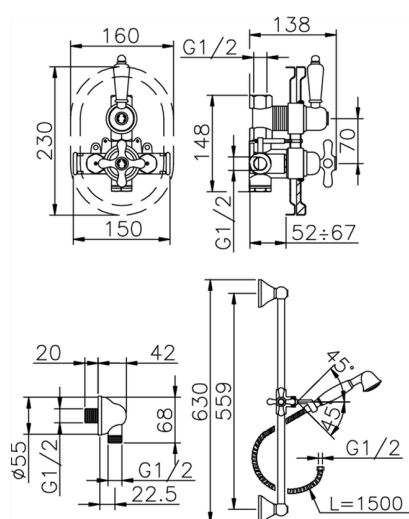

Completo miscelatore termostatico doccia incasso CROISETTE_910.CS01H.

MODELLO **910.CS01H.**

Completo miscelatore termostatico doccia incasso, miscelatore termostatico incasso 1/2", rubinetto d'arresto con uscita 1/2", asta 56 cm con supporto scorrevole, doccetta monogetto Classica in Ottone D.53, presa d'acqua 1/2", flex Ottone 150 cm

FINITURE DISPONIBILI

AG AG Oro Antico

BA BA Vecchio Bronzo

CR CR Cromo

2W 2W Oro Spazzolato

CARATTERISTICHE

Ricambio Cartuccia **24.04A.PP**

Cartuccia Termostatica Plus P 8X20