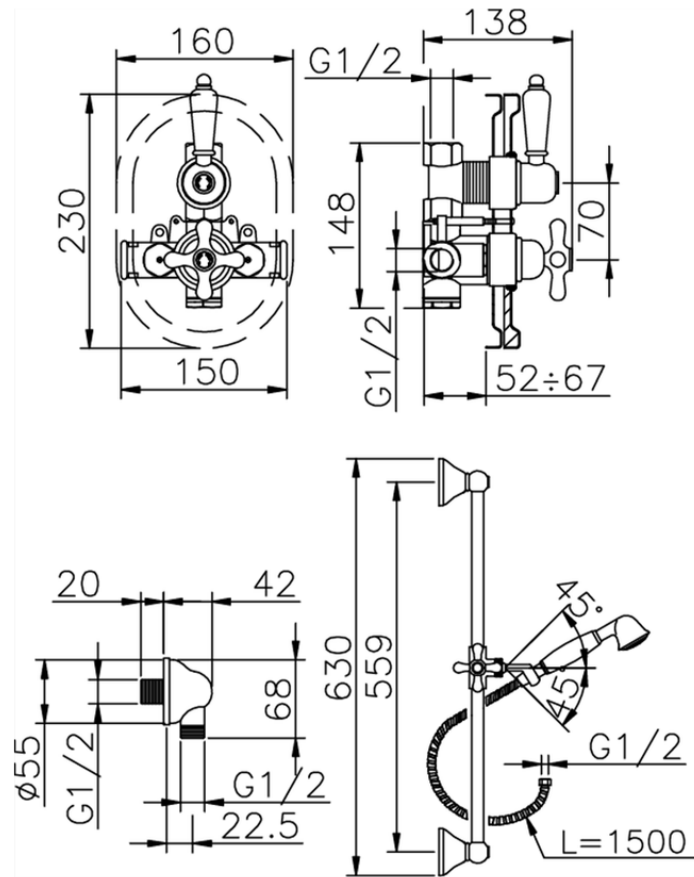

Completo miscelatore termostatico doccia incasso CROISSETTE_910.CS01H.

910.CS01H.

<https://huberitalia.com/completo-miscelatore-termostatico-doccia-incasso-croisette-910-cs01h>

2024-11-21