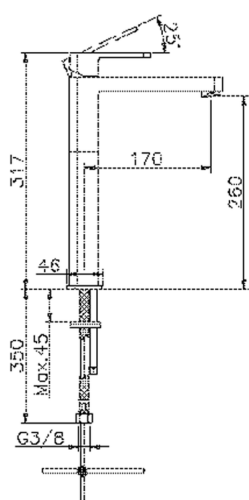

Miscelatore monocomando lavabo alto DADO_DD003540

MODELLO **DD003540**

Miscelatore monocomando lavabo alto, senza scarico automatico, flex inox G.3/8"

FINITURE DISPONIBILI

- **21** 21 Cromo
- **2B** 2B Nichel Lucido
- **2F** 2F Nichel Spazzolato
- **40** 40 Nero Opaco
- **4Q** 4Q Bianco Opaco

CARATTERISTICHE

Ricambio Cartuccia **ZZ94240000**

Cartuccia Monocomando 25 mm