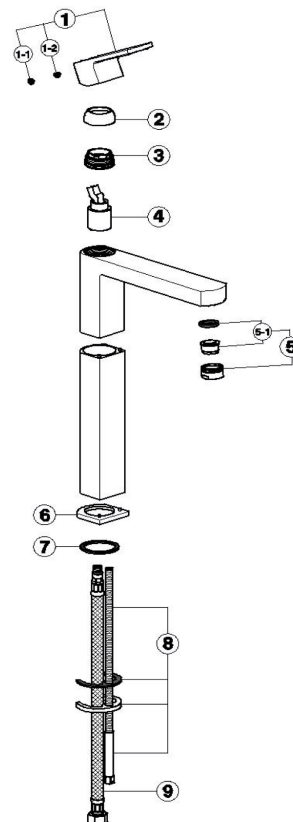

CARATTERISTICHE

Ricambio Cartuccia **ZZ94240000**

Cartuccia Monocomando 25 mm

Miscelatore monocomando lavabo alto DADO_DD003540

DD 00354 0

NR	DESCRIZIONE DESCRIPTION DESCRIPCION BESCHREIBUNG DESCRIPCION	N.CODICE NR.CODE CODE NO. WERSKNR. N.CÓDIGO	NR	DESCRIZIONE DESCRIPTION DESCRIPCION BESCHREIBUNG DESCRIPCION	N.CODICE NR.CODE CODE NO. WERSKNR. N.CÓDIGO	NR	DESCRIZIONE DESCRIPTION DESCRIPCION BESCHREIBUNG DESCRIPCION	N.CODICE NR.CODE CODE NO. WERSKNR. N.CÓDIGO
1	Leva monocomando "DD" Lever "DD" Hebel "DD" Palanca monomando "DD"	ZZ955930	5	Aeratore M24x1 IA Cascade Mousseur M24x1 IA Cascade Mousseur M24x1 IA Cascade Perlator M24x1 IA Cascade Aireador M24x1 IA Cascade	ZZ944150			
1-1	Placchetta maniglia LS Plaque cache - vis crois LS Cap for handle LS Abdeckkappe LS Griff Plaquita maneta LS	ZZ933710	5-1	Cartuccia per aeratore M.24x1 Cascade Cartouche pour mousseur M.24x1 Cascade Mousseur cartridge M.24x1 Cascade Kartusche fuer Perlator M.24x1 Cascade Cartucho para aireador M.24x1 Cascade	ZZ933990			
1-2	Grano punta coppa inox M.5x6 Vis speciale inox M.5x6 Madenschraube M.5x6 Clavija con punta copa acero inox M.5x6	ZZ940630	6	Basetta monocomando "DD" Bague "DD" Assembling ring "DD" Basis "DD" Base monomando lavabo "DD"	ZZ955230			
2	Copricartuccia monocomando Couvre-cartouche Escutcheon cartridge Abdeckkappe Cubre-cartucho monomando Calotta bloccaggio cartuccia Ecrou pour cartouche	ZZ955210	7	Guarnizione 42x35x2 Joint 42x35x2 Gasket 42x35x2 Dichtung 42x35x2 Junta 42x35x2 Set installazione Set installation	ZZ955240			
3	Nut for mixing valve Mutter fuer Kartusche Casquete de fijación cartucho	ZZ955220	8	Installation set single lever Befestigungsset Juego de instalación monomando	ZZ954250			
4	Cartuccia monocomando Cartouche mitigeurs Mixing valve Kartusche Cartucho monomando	ZZ942400	9	Flex M. 10x1 3/8" F L.610 Flex M. 10x1 3/8" F L.610 Flex M. 10x1 3/8" F L.610 Anschlusschlauch M.10x1 3/8" F L.610 Flexo M. 10x1 3/8" H L.610	ZZ955250			