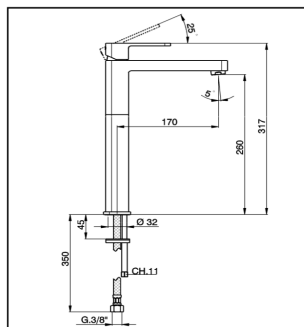

CARATTERISTICHE

Ricambio Cartuccia **ZZ94240000**

Cartuccia Monocomando 25 mm

Miscelatore monocomando lavabo alto DADO_DD003540

DD 00354 0

NR	DESCRIZIONE DESCRIPTION DESCRIPCION BESCHREIBUNG DESCRIPCION	N.CODICE NR.CODE CODE NO. WERSKNR. N.CÓDIGO	NR	DESCRIZIONE DESCRIPTION DESCRIPCION BESCHREIBUNG DESCRIPCION	N.CODICE NR.CODE CODE NO. WERSKNR. N.CÓDIGO	NR	DESCRIZIONE DESCRIPTION DESCRIPCION BESCHREIBUNG DESCRIPCION	N.CODICE NR.CODE CODE NO. WERSKNR. N.CÓDIGO
1	Leva monocomando "DD" Lever "DD" Hebel "DD" Palanca monomando "DD"	ZZ955930	5	Aeratore M24x1 IA Cascade Mousseur M24x1 IA Cascade Mousseur M24x1 IA Cascade Perlator M24x1 IA Cascade Aireador M24x1 IA Cascade	ZZ944150			
1-1	Placchetta maniglia LS Plaque cache - vis crois LS Cap for handle LS Abdeckkappe LS Griff Plaquita maneta LS	ZZ933710	5-1	Cartuccia per aeratore M.24x1 Cascade Cartouche pour mousseur M.24x1 Cascade Mousseur cartridge M.24x1 Cascade Kartusche fuer Perlator M.24x1 Cascade Cartucho para aireador M.24x1 Cascade	ZZ933990			
1-2	Grano punta coppa inox M.5x6 Vis speciale inox M.5x6 Madenschraube M.5x6 Clavija con punta copa acero inox M.5x6	ZZ940630	6	Basetta monocomando "DD" Bague "DD" Assembling ring "DD" Basis "DD" Base monomando lavabo "DD"	ZZ955230			
2	Copricartuccia monocomando Couvre-cartouche Escutcheon cartridge Abdeckkappe Cubre-cartucho monomando Calotta bloccaggio cartuccia Ecrou pour cartouche	ZZ955210	7	Guarnizione 42x35x2 Joint 42x35x2 Gasket 42x35x2 Dichtung 42x35x2 Junta 42x35x2 Set installazione Set installation	ZZ955240			
3	Nut for mixing valve Mutter fuer Kartusche Casquete de fijación cartucho	ZZ955220	8	Installation set single lever Befestigungsset Juego de instalación monomando	ZZ954250			
4	Cartuccia monocomando Cartouche mitigeurs Mixing valve Kartusche Cartucho monomando	ZZ942400	9	Flex M. 10x1 3/8" F L.610 Flex M. 10x1 3/8" F L.610 Flex M. 10x1 3/8" F L.610 Anschlusschlauch M.10x1 3/8" F L.610 Flexo M. 10x1 3/8" H L.610	ZZ955250			