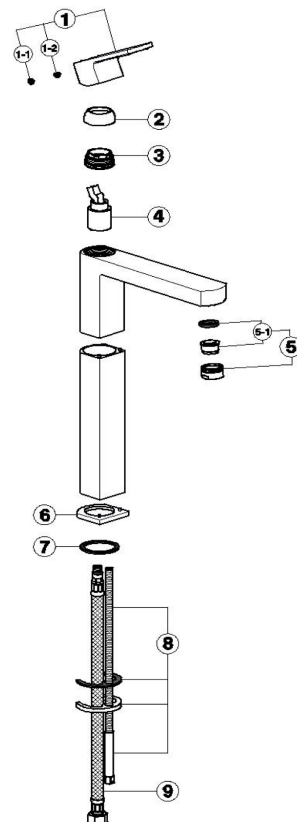

Miscelatore monocomando lavabo alto DADO_DD003540

DD 00354 0

NR	DESCRIZIONE DESCRIPTION DESCRIPCION BESCHREIBUNG DESCRIPCION	N.CODICE NR.CODE CODE NO. WERSKNR. N.CÓDIGO	NR	DESCRIZIONE DESCRIPTION DESCRIPCION BESCHREIBUNG DESCRIPCION	N.CODICE NR.CODE CODE NO. WERSKNR. N.CÓDIGO	NR	DESCRIZIONE DESCRIPTION DESCRIPCION BESCHREIBUNG DESCRIPCION	N.CODICE NR.CODE CODE NO. WERSKNR. N.CÓDIGO
1	Leva monocomando "DD" Lever "DD" Hebel "DD" Palanca monomando "DD"	ZZ955930	5	Aeratore M24x1 IA Cascade Mousseur M24x1 IA Cascade Mousseur M24x1 IA Cascade Perlator M24x1 IA Cascade Aireador M24x1 IA Cascade	ZZ944150			
1-1	Placchetta maniglia LS Plaque cache - vis crois LS Cap for handle LS Abdeckkappe LS Griff Plaquita maneta LS	ZZ933710	5-1	Cartuccia per aeratore M.24x1 Cascade Cartouche pour mousseur M.24x1 Cascade Mousseur cartridge M.24x1 Cascade Kartusche fuer Perlator M.24x1 Cascade Cartucho para aireador M.24x1 Cascade	ZZ933990			
1-2	Grano punta coppa inox M.5x6 Vis speciale inox M.5x6 Madenschraube M.5x6 Clavija con punta copa acero inox M.5x6	ZZ940630	6	Basetta monocomando "DD" Bague "DD" Assembling ring "DD" Basis "DD" Base monomando lavabo "DD"	ZZ955230			
2	Copricartuccia monocomando Couvre-cartouche Escutcheon cartridge Abdeckkappe Cubre-cartucho monomando Calotta bloccaggio cartuccia Ecrou pour cartouche	ZZ955210	7	Guarnizione 42x35x2 Joint 42x35x2 Gasket 42x35x2 Dichtung 42x35x2 Junta 42x35x2 Set installazione Set installation	ZZ955240			
3	Nut for mixing valve Mutter fuer Kartusche Casquete de fijación cartucho	ZZ955220	8	Installation set single lever Befestigungsset Juego de instalación monomando	ZZ954250			
4	Cartuccia monocomando Cartouche mitigeurs Mixing valve Kartusche Cartucho monomando	ZZ942400	9	Flex M. 10x1 3/8" F L.610 Flex M. 10x1 3/8" F L.610 Flex M. 10x1 3/8" F L.610 Anschlusschlauch M.10x1 3/8" F L.610 Flexo M. 10x1 3/8" H L.610	ZZ955250			

DD003540

<https://huberitalia.com/miscelatore-monocomando-lavabo-alto-dado-dd003540>

2024-11-24