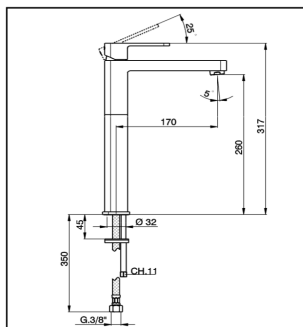

Miscelatore monocomando lavabo alto DADO_DD003540

DD 00354 0

NR	DESCRIZIONE DESCRIPTION DESCRIPCION BESCHREIBUNG DESCRIPCION	N.CODICE NR.CODE CODE NO. WERSKNR. N.CÓDIGO	NR	DESCRIZIONE DESCRIPTION DESCRIPCION BESCHREIBUNG DESCRIPCION	N.CODICE NR.CODE CODE NO. WERSKNR. N.CÓDIGO	NR	DESCRIZIONE DESCRIPTION DESCRIPCION BESCHREIBUNG DESCRIPCION	N.CODICE NR.CODE CODE NO. WERSKNR. N.CÓDIGO
1	Leva monocomando "DD" Lever "DD" Hebel "DD" Palanca monomando "DD"	ZZ955930	5	Aeratore M24x1 IA Cascade Mousseur M24x1 IA Cascade Mousseur M24x1 IA Cascade Perlator M24x1 IA Cascade Aireador M24x1 IA Cascade	ZZ944150			
1-1	Placchetta maniglia LS Plaque cache - vis crois LS Cap for handle LS Abdeckkappe LS Griff Plaquita maneta LS	ZZ933710	5-1	Cartuccia per aeratore M.24x1 Cascade Cartouche pour mousseur M.24x1 Cascade Mousseur cartridge M.24x1 Cascade Kartusche fuer Perlator M.24x1 Cascade Cartucho para aireador M.24x1 Cascade	ZZ933990			
1-2	Grano punta coppa inox M.5x6 Vis speciale inox M.5x6 Madenschraube M.5x6 Clavija con punta copa acero inox M.5x6	ZZ940630	6	Basetta monocomando "DD" Bague "DD" Assembling ring "DD" Basis "DD" Base monomando lavabo "DD"	ZZ955230			
2	Copricartuccia monocomando Couvre-cartouche Escutcheon cartridge Abdeckkappe Cubre-cartucho monomando Calotta bloccaggio cartuccia Ecrou pour cartouche	ZZ955210	7	Guarnizione 42x35x2 Joint 42x35x2 Gasket 42x35x2 Dichtung 42x35x2 Junta 42x35x2 Set installazione Set installation	ZZ955240			
3	Nut for mixing valve Mutter fuer Kartusche Casquete de fijación cartucho	ZZ955220	8	Installation set single lever Befestigungsset Juego de instalación monomando	ZZ954250			
4	Cartuccia monocomando Cartouche mitigeurs Mixing valve Kartusche Cartucho monomando	ZZ942400	9	Flex M. 10x1 3/8" F L.610 Flex M. 10x1 3/8" F L.610 Flex M. 10x1 3/8" F L.610 Anschlusschlauch M.10x1 3/8" F L.610 Flexo M. 10x1 3/8" H L.610	ZZ955250			

DD003540

<https://huberitalia.com/miscelatore-monocomando-lavabo-alto-dado-dd003540>

2024-11-24