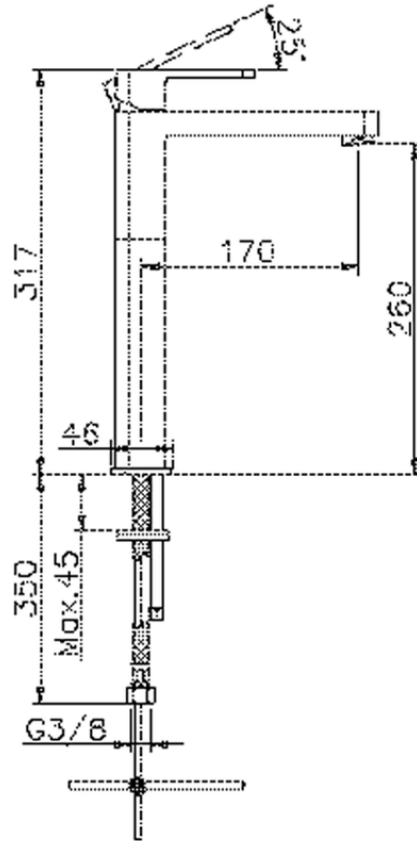

Miscelatore monocomando lavabo alto DADO_DD003540

DD003540

<https://huberitalia.com/miscelatore-monocomando-lavabo-alto-dado-dd003540>

2024-11-24