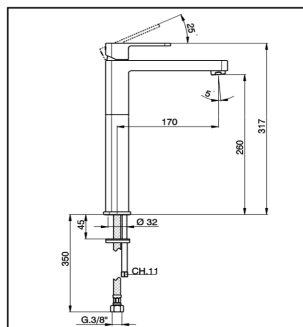

CARATTERISTICHE

Ricambio Cartuccia **ZZ94240000**

Cartuccia Monocomando 25 mm

Miscelatore monocomando lavabo alto DADO_DD003540

DD 00354 0

NR	DESCRIZIONE DESCRIPTION DESCRIPCION BESCREIBUNG DESCRIPCION	N.CODICE NR.CODE CODE NO. WERSKNR. N.CÓDIGO	NR	DESCRIZIONE DESCRIPTION DESCRIPCION BESCREIBUNG DESCRIPCION	N.CODICE NR.CODE CODE NO. WERSKNR. N.CÓDIGO	NR	DESCRIZIONE DESCRIPTION DESCRIPCION BESCREIBUNG DESCRIPCION	N.CODICE NR.CODE CODE NO. WERSKNR. N.CÓDIGO
1	Leva monocomando "DD" Lever "DD" Hebel "DD" Palanca monomando "DD"	ZZ955930	5	Aeratore M24x1 IA Cascade Mousseur M24x1 IA Cascade Mousseur M24x1 IA Cascade Perlator M24x1 IA Cascade Aireador M24x1 IA Cascade	ZZ944150			
1-1	Placchetta maniglia LS Plaque cache - vis crois LS Cap for handle LS Abdeckkappe LS Griff Plaquita maneta LS	ZZ933710	5-1	Cartuccia per aeratore M.24x1 Cascade Cartouche pour mousseur M.24x1 Cascade Mousseur cartridge M.24x1 Cascade Kartusche fuer Perlator M.24x1 Cascade Cartucho para aireador M.24x1 Cascade	ZZ933990			
1-2	Grano punta coppa inox M.5x6 Vis speciale inox M.5x6 Madenschraube M.5x6 Clavija con punta copa acero inox M.5x6	ZZ940630	6	Basetta monocomando "DD" Bague "DD" Assembling ring "DD" Basis "DD" Base monomando lavabo "DD"	ZZ955230			
2	Copricartuccia monocomando Couvre-cartouche Escutcheon cartridge Abdeckkappe Cubre-cartucho monomando Calotta bloccaggio cartuccia Ecrou pour cartouche	ZZ955210	7	Guarnizione 42x35x2 Joint 42x35x2 Gasket 42x35x2 Dichtung 42x35x2 Junta 42x35x2 Set installazione Set installation	ZZ955240			
3	Nut for mixing valve Mutter fuer Kartusche Casquete de fijación cartucho	ZZ955220	8	Set installazione Set installation Installation set single lever Befestigungsset Juego de instalación monomando	ZZ954250			
4	Cartuccia monocomando Cartouche mitigeurs Mixing valve Kartusche Cartucho monomando	ZZ942400	9	Flex M. 10x1 3/8" F L.610 Flex M. 10x1 3/8" F L.610 Flex M. 10x1 3/8" F L.610 Anschlusschlauch M.10x1 3/8" F L.610 Flexo M. 10x1 3/8" H L.610	ZZ955250			