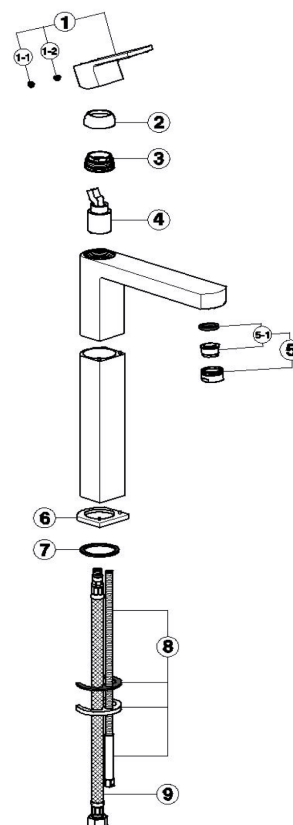

CARATTERISTICHE

Ricambio Cartuccia **ZZ94240000**

Cartuccia Monocomando 25 mm

Miscelatore monocomando lavabo alto DADO_DD003540

DD 00354 0

NR	DESCRIZIONE DESCRIPTION DESCRIPCION BESCREIBUNG DESCRIPCION	N.CODICE NR.CODE CODE NO. WERSKNR. N.CÓDIGO	NR	DESCRIZIONE DESCRIPTION DESCRIPCION BESCREIBUNG DESCRIPCION	N.CODICE NR.CODE CODE NO. WERSKNR. N.CÓDIGO	NR	DESCRIZIONE DESCRIPTION DESCRIPCION BESCREIBUNG DESCRIPCION	N.CODICE NR.CODE CODE NO. WERSKNR. N.CÓDIGO
1	Leva monocomando "DD" Lever "DD" Hebel "DD" Palanca monomando "DD"	ZZ955930	5	Aeratore M24x1 IA Cascade Mousseur M24x1 IA Cascade Mousseur M24x1 IA Cascade Perlator M24x1 IA Cascade Aireador M24x1 IA Cascade	ZZ944150			
1-1	Placchetta maniglia LS Plaque cache - vis crois LS Cap for handle LS Abdeckkappe LS Griff Plaquita maneta LS	ZZ933710	5-1	Cartuccia per aeratore M.24x1 Cascade Cartouche pour mousseur M.24x1 Cascade Mousseur cartridge M.24x1 Cascade Kartusche fuer Perlator M.24x1 Cascade Cartucho para aireador M.24x1 Cascade	ZZ933990			
1-2	Grano punta coppa inox M.5x6 Vis speciale inox M.5x6 Madenschraube M.5x6 Clavija con punta copa acero inox M.5x6	ZZ940630	6	Basetta monocomando "DD" Bague "DD" Assembling ring "DD" Basis "DD" Base monomando lavabo "DD"	ZZ955230			
2	Copricartuccia monocomando Couvre-cartouche Escutcheon cartridge Abdeckkappe Cubre-cartucho monomando Calotta bloccaggio cartuccia Ecrou pour cartouche	ZZ955210	7	Guarnizione 42x35x2 Joint 42x35x2 Gasket 42x35x2 Dichtung 42x35x2 Junta 42x35x2 Set installazione Set installation	ZZ955240			
3	Nut for mixing valve Mutter fuer Kartusche Casquete de fijación cartucho	ZZ955220	8	Set installazione Set installation Installation set single lever Befestigungsset Juego de instalación monomando	ZZ954250			
4	Cartuccia monocomando Cartouche mitigeurs Mixing valve Kartusche Cartucho monomando	ZZ942400	9	Flex M. 10x1 3/8" F L.610 Flex M. 10x1 3/8" F L.610 Flex M. 10x1 3/8" F L.610 Anschlusschlauch M.10x1 3/8" F L.610 Flexo M. 10x1 3/8" H L.610	ZZ955250			