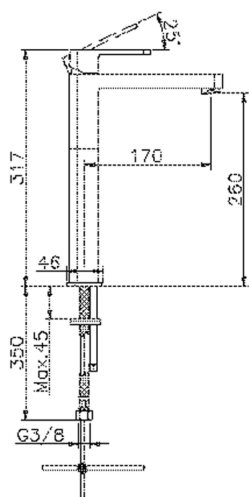

Miscelatore monocomando lavabo alto DADO_DD003540

MODELLO **DD003540**

Miscelatore monocomando lavabo alto, senza scarico automatico, flex inox G.3/8"

FINITURE DISPONIBILI

- **21** 21 Cromo
- **2B** 2B Nichel Lucido
- **2F** 2F Nichel Spazzolato
- **40** 40 Nero Opaco
- **4Q** 4Q Bianco Opaco

CARATTERISTICHE

Ricambio Cartuccia **ZZ94240000**

Cartuccia Monocomando 25 mm