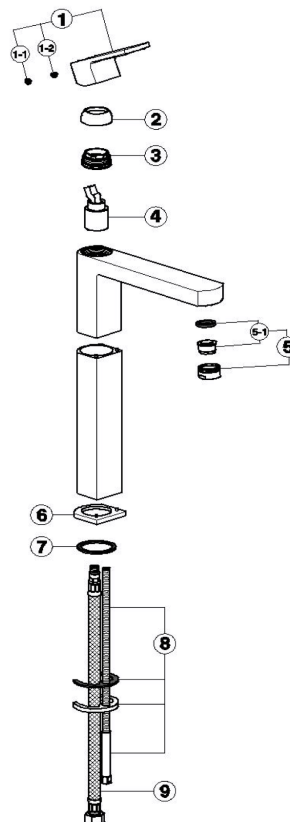

CARATTERISTICHE

Ricambio Cartuccia **ZZ94240000**

Cartuccia Monocomando 25 mm

Miscelatore monocomando lavabo alto DADO_DD003540

DD 00354 0

NR	DESCRIZIONE DESCRIPTION DESCRIPCION BESCHREIBUNG DESCRIPCION	N.CODICE NR.CODE CODE NO. WERSKNR. N.CÓDIGO	NR	DESCRIZIONE DESCRIPTION DESCRIPCION BESCHREIBUNG DESCRIPCION	N.CODICE NR.CODE CODE NO. WERSKNR. N.CÓDIGO	NR	DESCRIZIONE DESCRIPTION DESCRIPCION BESCHREIBUNG DESCRIPCION	N.CODICE NR.CODE CODE NO. WERSKNR. N.CÓDIGO
1	Leva monocomando "DD" Lever "DD" Hebel "DD" Palanca monomando "DD"	ZZ955930	5	Aeratore M24x1 IA Cascade Mousseur M24x1 IA Cascade Mousseur M24x1 IA Cascade Perlator M24x1 IA Cascade Aireador M24x1 IA Cascade	ZZ944150			
1-1	Placchetta maniglia LS Plaque cache - vis crois LS Cap for handle LS Abdeckkappe LS Griff Plaquita maneta LS	ZZ933710	5-1	Cartuccia per aeratore M.24x1 Cascade Cartouche pour mousseur M.24x1 Cascade Mousseur cartridge M.24x1 Cascade Kartusche fuer Perlator M.24x1 Cascade Cartucho para aireador M.24x1 Cascade	ZZ933990			
1-2	Grano punta coppa inox M.5x6 Vis speciale inox M.5x6 Madenschraube M.5x6 Clavija con punta copa acero inox M.5x6	ZZ940630	6	Basetta monocomando "DD" Bague "DD" Assembling ring "DD" Basis "DD" Base monomando lavabo "DD"	ZZ955230			
2	Copricartuccia monocomando Couvre-cartouche Escutcheon cartridge Abdeckkappe Cubre-cartucho monomando Calotta bloccaggio cartuccia Ecrou pour cartouche	ZZ955210	7	Guarnizione 42x35x2 Joint 42x35x2 Gasket 42x35x2 Dichtung 42x35x2 Junta 42x35x2 Set installazione Set installation	ZZ955240			
3	Nut for mixing valve Mutter fuer Kartusche Casquete de fijación cartucho	ZZ955220	8	Set installazione Set installation Installation set single lever Befestigungsset Juego de instalación monomando	ZZ954250			
4	Cartuccia monocomando Cartouche mitigeurs Mixing valve Kartusche Cartucho monomando	ZZ942400	9	Flex M. 10x1 3/8" F L.610 Flex M. 10x1 3/8" F L.610 Flex M. 10x1 3/8" F L.610 Anschlusschlauch M.10x1 3/8" F L.610 Flexo M. 10x1 3/8" H L.610	ZZ955250			