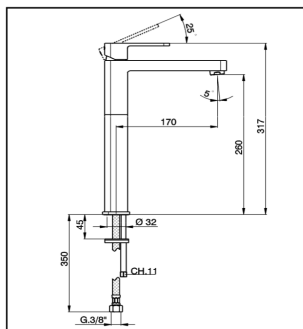

CARATTERISTICHE

Ricambio Cartuccia **ZZ94240000**

Cartuccia Monocomando 25 mm

Miscelatore monocomando lavabo alto DADO_DD003540

DD 00354 0

NR	DESCRIZIONE DESCRIPTION DESCRIPCION BESCHREIBUNG DESCRIPCION	N.CODICE NR.CODE CODE NO. WERSKNR. N.CÓDIGO	NR	DESCRIZIONE DESCRIPTION DESCRIPCION BESCHREIBUNG DESCRIPCION	N.CODICE NR.CODE CODE NO. WERSKNR. N.CÓDIGO	NR	DESCRIZIONE DESCRIPTION DESCRIPCION BESCHREIBUNG DESCRIPCION	N.CODICE NR.CODE CODE NO. WERSKNR. N.CÓDIGO
1	Leva monocomando "DD" Lever "DD" Hebel "DD" Palanca monomando "DD"	ZZ955930	5	Aeratore M24x1 IA Cascade Mousseur M24x1 IA Cascade Mousseur M24x1 IA Cascade Perlator M24x1 IA Cascade Aireador M24x1 IA Cascade	ZZ944150			
1-1	Placchetta maniglia LS Plaque cache - vis crois LS Cap for handle LS Abdeckkappe LS Griff Plaquita maneta LS	ZZ933710	5-1	Cartuccia per aeratore M.24x1 Cascade Cartouche pour mousseur M.24x1 Cascade Mousseur cartridge M.24x1 Cascade Kartusche fuer Perlator M.24x1 Cascade Cartucho para aireador M.24x1 Cascade	ZZ933990			
1-2	Grano punta coppa inox M.5x6 Vis speciale inox M.5x6 Madenschraube M.5x6 Clavija con punta copa acero inox M.5x6	ZZ940630	6	Basetta monocomando "DD" Bague "DD" Assembling ring "DD" Basis "DD" Base monomando lavabo "DD"	ZZ955230			
2	Copricartuccia monocomando Couvre-cartouche Escutcheon cartridge Abdeckkappe Cubre-cartucho monomando Calotta bloccaggio cartuccia Ecrou pour cartouche	ZZ955210	7	Guarnizione 42x35x2 Joint 42x35x2 Gasket 42x35x2 Dichtung 42x35x2 Junta 42x35x2 Set installazione Set installation	ZZ955240			
3	Nut for mixing valve Mutter fuer Kartusche Casquete de fijación cartucho	ZZ955220	8	Set installazione Set installation Installation set single lever Befestigungsset Juego de instalación monomando	ZZ954250			
4	Cartuccia monocomando Cartouche mitigeurs Mixing valve Kartusche Cartucho monomando	ZZ942400	9	Flex M. 10x1 3/8" F L.610 Flex M. 10x1 3/8" F L.610 Flex M. 10x1 3/8" F L.610 Anschlusschlauch M.10x1 3/8" F L.610 Flexo M. 10x1 3/8" H L.610	ZZ955250			