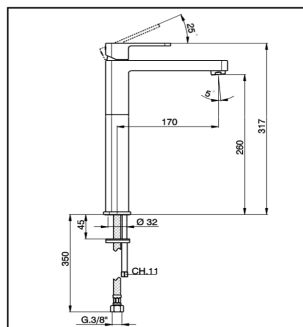

Miscelatore monocomando lavabo alto DADO_DD003540

DD 00354 0

NR	DESCRIZIONE DESCRIPTION DESCRIPCION BESCREIBUNG DESCRIPCION	N.CODICE NR.CODE CODE NO. WERSKNR. N.CÓDIGO	NR	DESCRIZIONE DESCRIPTION DESCRIPCION BESCREIBUNG DESCRIPCION	N.CODICE NR.CODE CODE NO. WERSKNR. N.CÓDIGO	NR	DESCRIZIONE DESCRIPTION DESCRIPCION BESCREIBUNG DESCRIPCION	N.CODICE NR.CODE CODE NO. WERSKNR. N.CÓDIGO
1	Leva monocomando "DD" Lever "DD" Hebel "DD" Palanca monomando "DD"	ZZ955930	5	Aeratore M24x1 IA Cascade Mousseur M24x1 IA Cascade Mousseur M24x1 IA Cascade Perlator M24x1 IA Cascade Aireador M24x1 IA Cascade	ZZ944150			
1-1	Placchetta maniglia LS Plaque cache - vis crois LS Cap for handle LS Abdeckkappe LS Griff Plaquita maneta LS	ZZ933710	5-1	Cartuccia per aeratore M.24x1 Cascade Cartouche pour mousseur M.24x1 Cascade Mousseur cartridge M.24x1 Cascade Kartusche fuer Perlator M.24x1 Cascade Cartucho para aireador M.24x1 Cascade	ZZ933990			
1-2	Grano punta coppa inox M.5x6 Vis speciale inox M.5x6 Madenschraube M.5x6 Clavija con punta copa acero inox M.5x6	ZZ940630	6	Basetta monocomando "DD" Bague "DD" Assembling ring "DD" Basis "DD" Base monomando lavabo "DD"	ZZ955230			
2	Copricartuccia monocomando Couvre-cartouche Escutcheon cartridge Abdeckkappe Cubre-cartucho monomando Calotta bloccaggio cartuccia Ecrou pour cartouche	ZZ955210	7	Guarnizione 42x35x2 Joint 42x35x2 Gasket 42x35x2 Dichtung 42x35x2 Junta 42x35x2	ZZ955240			
3	Nut for mixing valve Mutter fuer Kartusche Casquete de fijación cartucho	ZZ955220	8	Set installazione Set installation Installation set single lever Befestigungsset Juego de instalación monomando	ZZ954250			
4	Cartuccia monocomando Cartouche mitigeurs Mixing valve Kartusche Cartucho monomando	ZZ942400	9	Flex M. 10x1 3/8" F L.610 Flex M. 10x1 3/8" F L.610 Flex M. 10x1 3/8" F L.610 Anschlusschlauch M.10x1 3/8" F L.610 Flexo M. 10x1 3/8" H L.610	ZZ955250			

DD003540

<https://huberitalia.com/miscelatore-monocomando-lavabo-alto-dado-dd003540>

2024-11-21