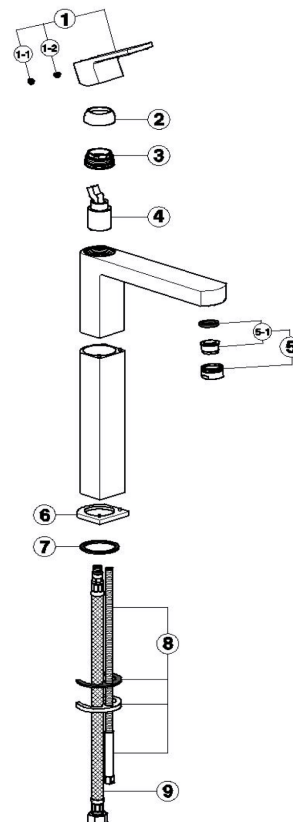

Miscelatore monocomando lavabo alto DADO_DD003540

DD 00354 0

NR	DESCRIZIONE DESCRIPTION DESCRIPCION BESCREIBUNG DESCRIPCION	N.CODICE NR.CODE CODE NO. WERSKNR. N.CÓDIGO	NR	DESCRIZIONE DESCRIPTION DESCRIPCION BESCREIBUNG DESCRIPCION	N.CODICE NR.CODE CODE NO. WERSKNR. N.CÓDIGO	NR	DESCRIZIONE DESCRIPTION DESCRIPCION BESCREIBUNG DESCRIPCION	N.CODICE NR.CODE CODE NO. WERSKNR. N.CÓDIGO
1	Leva monocomando "DD" Lever "DD" Hebel "DD" Palanca monomando "DD"	ZZ955930	5	Aeratore M24x1 IA Cascade Mousseur M24x1 IA Cascade Mousseur M24x1 IA Cascade Perlator M24x1 IA Cascade Aireador M24x1 IA Cascade	ZZ944150			
1-1	Placchetta maniglia LS Plaque cache - vis crois LS Cap for handle LS Abdeckkappe LS Griff Plaquita maneta LS	ZZ933710	5-1	Cartuccia per aeratore M.24x1 Cascade Cartouche pour mousseur M.24x1 Cascade Mousseur cartridge M.24x1 Cascade Kartusche fuer Perlator M.24x1 Cascade Cartucho para aireador M.24x1 Cascade	ZZ933990			
1-2	Grano punta coppa inox M.5x6 Vis speciale inox M.5x6 Madenschraube M.5x6 Clavija con punta copa acero inox M.5x6	ZZ940630	6	Basetta monocomando "DD" Bague "DD" Assembling ring "DD" Basis "DD" Base monomando lavabo "DD"	ZZ955230			
2	Copricartuccia monocomando Couvre-cartouche Escutcheon cartridge Abdeckkappe Cubre-cartucho monomando Calotta bloccaggio cartuccia Ecrou pour cartouche	ZZ955210	7	Guarnizione 42x35x2 Joint 42x35x2 Gasket 42x35x2 Dichtung 42x35x2 Junta 42x35x2	ZZ955240			
3	Nut for mixing valve Mutter fuer Kartusche Casquete de fijación cartucho	ZZ955220	8	Set installazione Set installation Installation set single lever Befestigungsset Juego de instalación monomando	ZZ954250			
4	Cartuccia monocomando Cartouche mitigeurs Mixing valve Kartusche Cartucho monomando	ZZ942400	9	Flex M. 10x1 3/8" F L.610 Flex M. 10x1 3/8" F L.610 Flex M. 10x1 3/8" F L.610 Anschlusschlauch M.10x1 3/8" F L.610 Flexo M. 10x1 3/8" H L.610	ZZ955250			

DD003540

<https://huberitalia.com/miscelatore-monocomando-lavabo-alto-dado-dd003540>

2024-11-21