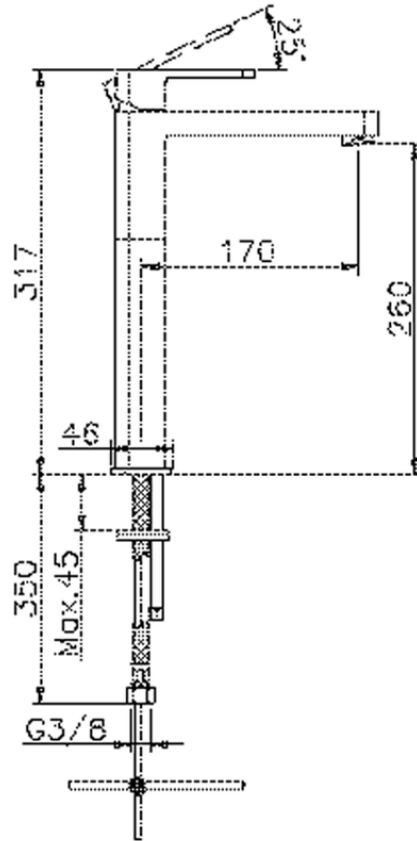

Miscelatore monocomando lavabo alto DADO_DD003540

DD003540

<https://huberitalia.com/miscelatore-monocomando-lavabo-alto-dado-dd003540>

2024-11-21