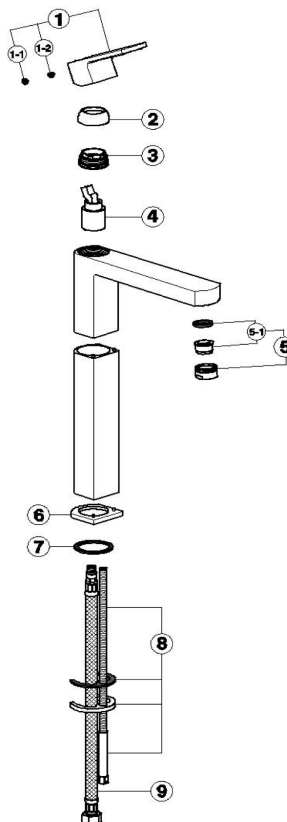

CARATTERISTICHE

Ricambio Cartuccia **ZZ94240000**

Cartuccia Monocomando 25 mm

Miscelatore monocomando lavabo alto DADO_DD003540

DD 00354 0

NR	DESCRIZIONE DESCRIPTION DESCRIPCION BESCHREIBUNG DESCRIPCION	N.CODICE NR.CODE CODE NO. WERSKNR. N.CÓDIGO	NR	DESCRIZIONE DESCRIPTION DESCRIPCION BESCHREIBUNG DESCRIPCION	N.CODICE NR.CODE CODE NO. WERSKNR. N.CÓDIGO	NR	DESCRIZIONE DESCRIPTION DESCRIPCION BESCHREIBUNG DESCRIPCION	N.CODICE NR.CODE CODE NO. WERSKNR. N.CÓDIGO
1	Leva monocomando "DD" Lever "DD" Hebel "DD" Palanca monocomando "DD"	ZZ955930	5	Aeratore M24x1 IA Cascade Mousseur M24x1 IA Cascade Mousseur M24x1 IA Cascade Perlator M24x1 IA Cascade Aireador M24x1 IA Cascade	ZZ944150			
1-1	Placchetta maniglia LS Plaque cache - vis crois LS Cap for handle LS Abdeckkappe LS Griff Plaquita maneta LS	ZZ933710	5-1	Cartuccia per aeratore M.24x1 Cascade Cartouche pour mousseur M.24x1 Cascade Mousseur cartridge M.24x1 Cascade Kartusche fuer Perlator M.24x1 Cascade Cartucho para aireador M.24x1 Cascade	ZZ933990			
1-2	Grano punta coppa inox M.5x6 Vis speciale inox M.5x6 Madenschraube M.5x6 Clavija con punta copa acero inox M.5x6	ZZ940630	6	Basetta monocomando "DD" Bague "DD" Assembling ring "DD" Basis "DD" Base monocomando lavabo "DD"	ZZ955230			
2	Copricartuccia monocomando Couvre-cartouche Escutcheon cartridge Abdeckkappe Cubre-cartucho monomando Calotta bloccaggio cartuccia Ecrou pour cartouche	ZZ955210	7	Guarnizione 42x35x2 Joint 42x35x2 Gasket 42x35x2 Dichtung 42x35x2 Junta 42x35x2 Set installazione Set installation	ZZ955240			
3	Nut for mixing valve Mutter fuer Kartusche Casquete de fijación cartucho	ZZ955220	8	Installation set single lever Befestigungsset Juego de instalación monomando	ZZ954250			
4	Cartuccia monocomando Cartouche mitigeurs Mixing valve Kartusche Cartucho monomando	ZZ942400	9	Flex M. 10x1 3/8" F L.610 Flex M. 10x1 3/8" F L.610 Flex M. 10x1 3/8" F L.610 Anschlusschlauch M.10x1 3/8" F L.610 Flexo M. 10x1 3/8" H L.610	ZZ955250			