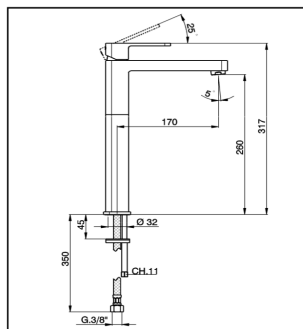

CARATTERISTICHE

Ricambio Cartuccia **ZZ94240000**

Cartuccia Monocomando 25 mm

Miscelatore monocomando lavabo alto DADO_DD003540

DD 00354 0

NR	DESCRIZIONE DESCRIPTION DESCRIPCION BESCHREIBUNG DESCRIPCION	N.CODICE NR.CODE CODE NO. WERSKNR. N.CÓDIGO	NR	DESCRIZIONE DESCRIPTION DESCRIPCION BESCHREIBUNG DESCRIPCION	N.CODICE NR.CODE CODE NO. WERSKNR. N.CÓDIGO	NR	DESCRIZIONE DESCRIPTION DESCRIPCION BESCHREIBUNG DESCRIPCION	N.CODICE NR.CODE CODE NO. WERSKNR. N.CÓDIGO
1	Leva monocomando "DD" Lever "DD" Hebel "DD" Palanca monocomando "DD"	ZZ955930	5	Aeratore M24x1 IA Cascade Mousseur M24x1 IA Cascade Mousseur M24x1 IA Cascade Perlator M24x1 IA Cascade Aireador M24x1 IA Cascade	ZZ944150			
1-1	Placchetta maniglia LS Plaque cache - vis crois LS Cap for handle LS Abdeckkappe LS Griff Plaquita maneta LS	ZZ933710	5-1	Cartuccia per aeratore M.24x1 Cascade Cartouche pour mousseur M.24x1 Cascade Mousseur cartridge M.24x1 Cascade Kartusche fuer Perlator M.24x1 Cascade Cartucho para aireador M.24x1 Cascade	ZZ933990			
1-2	Grano punta coppa inox M.5x6 Vis speciale inox M.5x6 Madenschraube M.5x6 Clavija con punta copa acero inox M.5x6	ZZ940630	6	Basetta monocomando "DD" Bague "DD" Assembling ring "DD" Basis "DD" Base monocomando lavabo "DD"	ZZ955230			
2	Copricartuccia monocomando Couvre-cartouche Escutcheon cartridge Abdeckkappe Cubre-cartucho monomando Calotta bloccaggio cartuccia Ecrou pour cartouche	ZZ955210	7	Guarnizione 42x35x2 Joint 42x35x2 Gasket 42x35x2 Dichtung 42x35x2 Junta 42x35x2 Set installazione Set installation	ZZ955240			
3	Nut for mixing valve Mutter fuer Kartusche Casquete de fijación cartucho	ZZ955220	8	Installation set single lever Befestigungsset Juego de instalación monomando	ZZ954250			
4	Cartuccia monocomando Cartouche mitigeurs Mixing valve Kartusche Cartucho monomando	ZZ942400	9	Flex M. 10x1 3/8" F L.610 Flex M. 10x1 3/8" F L.610 Flex M. 10x1 3/8" F L.610 Anschlusschlauch M.10x1 3/8" F L.610 Flexo M. 10x1 3/8" H L.610	ZZ955250			