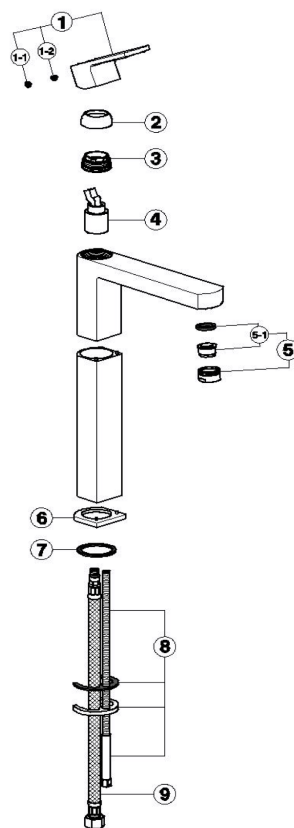

## Miscelatore monocomando lavabo alto DADO\_DD003540

DD 00354 0

NR	DESCRIZIONE DESCRIPTION DESCRIPCION BESCHREIBUNG DESCRIPCION	N.CODICE NR.CODE CODE NO. WERSKNR. N.CÓDIGO	NR	DESCRIZIONE DESCRIPTION DESCRIPCION BESCHREIBUNG DESCRIPCION	N.CODICE NR.CODE CODE NO. WERSKNR. N.CÓDIGO	NR	DESCRIZIONE DESCRIPTION DESCRIPCION BESCHREIBUNG DESCRIPCION	N.CODICE NR.CODE CODE NO. WERSKNR. N.CÓDIGO
1	Leva monocomando "DD" Lever "DD" Hebel "DD" Palanca monomando "DD"	ZZ955930	5	Aeratore M24x1 IA Cascade Mousseur M24x1 IA Cascade Mousseur M24x1 IA Cascade Perlator M24x1 IA Cascade Aireador M24x1 IA Cascade	ZZ944150			
1-1	Placchetta maniglia LS Plaque cache - vis crois LS Cap for handle LS Abdeckkappe LS Griff Plaquita maneta LS	ZZ933710	5-1	Cartuccia per aeratore M.24x1 Cascade Cartouche pour mousseur M.24x1 Cascade Mousseur cartridge M.24x1 Cascade Kartusche fuer Perlator M.24x1 Cascade Cartucho para aireador M.24x1 Cascade	ZZ933990			
1-2	Grano punta coppa inox M.5x6 Vis speciale inox M.5x6 Madenschraube M.5x6 Clavija con punta copa acero inox M.5x6	ZZ940630	6	Basetta monocomando "DD" Bague "DD" Assembling ring "DD" Basis "DD" Base monomando lavabo "DD"	ZZ955230			
2	Copricartuccia monocomando Couvre-cartouche Escutcheon cartridge Abdeckkappe Cubre-cartucho monomando Calotta bloccaggio cartuccia Ecrou pour cartouche	ZZ955210	7	Guarnizione 42x35x2 Joint 42x35x2 Gasket 42x35x2 Dichtung 42x35x2 Junta 42x35x2 Set installazione Set installation	ZZ955240			
3	Nut for mixing valve Mutter fuer Kartusche Casquete de fijación cartucho	ZZ955220	8	Installation set single lever Befestigungsset Juego de instalación monomando	ZZ954250			
4	Cartuccia monocomando Cartouche mitigeurs Mixing valve Kartusche Cartucho monomando	ZZ942400	9	Flex M. 10x1 3/8" F L.610 Flex M. 10x1 3/8" F L.610 Flex M. 10x1 3/8" F L.610 Anschlusschlauch M.10x1 3/8" F L.610 Flexo M. 10x1 3/8" H L.610	ZZ955250			

DD003540

<https://huberitalia.com/miscelatore-monocomando-lavabo-alto-dado-dd003540>

2024-11-22