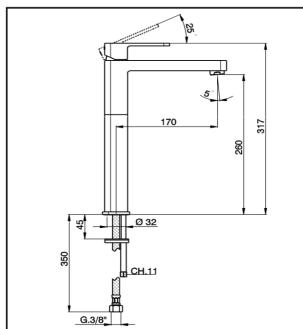

## Miscelatore monocomando lavabo alto DADO\_DD003540

DD 00354 0

NR	DESCRIZIONE DESCRIPTION DESCRIPCION BESCHREIBUNG DESCRIPCION	N.CODICE NR.CODE CODE NO. WERSKNR. N.CÓDIGO	NR	DESCRIZIONE DESCRIPTION DESCRIPCION BESCHREIBUNG DESCRIPCION	N.CODICE NR.CODE CODE NO. WERSKNR. N.CÓDIGO	NR	DESCRIZIONE DESCRIPTION DESCRIPCION BESCHREIBUNG DESCRIPCION	N.CODICE NR.CODE CODE NO. WERSKNR. N.CÓDIGO
1	Leva monocomando "DD" Lever "DD" Hebel "DD" Palanca monomando "DD"	ZZ955930	5	Aeratore M24x1 IA Cascade Mousseur M24x1 IA Cascade Mousseur M24x1 IA Cascade Perlator M24x1 IA Cascade Aireador M24x1 IA Cascade	ZZ944150			
1-1	Placchetta maniglia LS Plaque cache - vis crois LS Cap for handle LS Abdeckkappe LS Griff Plaquita maneta LS	ZZ933710	5-1	Cartuccia per aeratore M.24x1 Cascade Cartouche pour mousseur M.24x1 Cascade Mousseur cartridge M.24x1 Cascade Kartusche fuer Perlator M.24x1 Cascade Cartucho para aireador M.24x1 Cascade	ZZ933990			
1-2	Grano punta coppa inox M.5x6 Vis speciale inox M.5x6 Madenschraube M.5x6 Clavija con punta copa acero inox M.5x6	ZZ940630	6	Basetta monocomando "DD" Bague "DD" Assembling ring "DD" Basis "DD" Base monomando lavabo "DD"	ZZ955230			
2	Copricartuccia monocomando Couvre-cartouche Escutcheon cartridge Abdeckkappe Cubre-cartucho monomando Calotta bloccaggio cartuccia Ecrou pour cartouche	ZZ955210	7	Guarnizione 42x35x2 Joint 42x35x2 Gasket 42x35x2 Dichtung 42x35x2 Junta 42x35x2 Set installazione Set installation	ZZ955240			
3	Nut for mixing valve Mutter fuer Kartusche Casquete de fijación cartucho	ZZ955220	8	Installation set single lever Befestigungsset Juego de instalación monomando	ZZ954250			
4	Cartuccia monocomando Cartouche mitigeurs Mixing valve Kartusche Cartucho monomando	ZZ942400	9	Flex M. 10x1 3/8" F L.610 Flex M. 10x1 3/8" F L.610 Flex M. 10x1 3/8" F L.610 Anschlusschlauch M.10x1 3/8" F L.610 Flexo M. 10x1 3/8" H L.610	ZZ955250			

DD003540

<https://huberitalia.com/miscelatore-monocomando-lavabo-alto-dado-dd003540>

2024-11-22