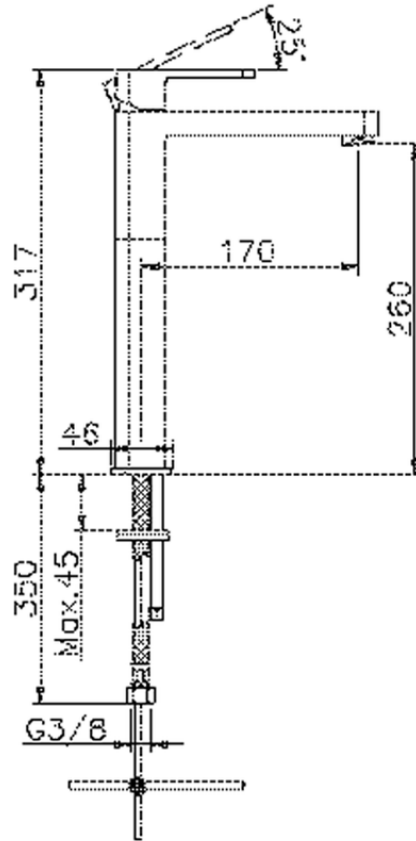

Miscelatore monocomando lavabo alto DADO_DD003540

DD003540

<https://huberitalia.com/miscelatore-monocomando-lavabo-alto-dado-dd003540>

2024-11-22