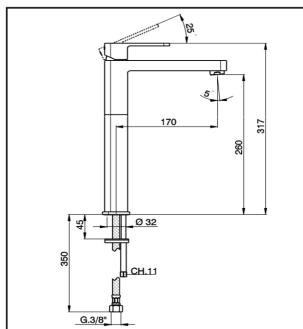

CARATTERISTICHE

Ricambio Cartuccia **ZZ94240000**

Cartuccia Monocomando 25 mm

Miscelatore monocomando lavabo alto DADO_DD003540

DD 00354 0

NR	DESCRIZIONE DESCRIPTION DESCRIPCION BESCREIBUNG DESCRIPCION	N.CODICE NR.CODE CODE NO. WERSKNR. N.CÓDIGO	NR	DESCRIZIONE DESCRIPTION DESCRIPCION BESCREIBUNG DESCRIPCION	N.CODICE NR.CODE CODE NO. WERSKNR. N.CÓDIGO	NR	DESCRIZIONE DESCRIPTION DESCRIPCION BESCREIBUNG DESCRIPCION	N.CODICE NR.CODE CODE NO. WERSKNR. N.CÓDIGO
1	Leva monocomando "DD" Lever "DD" Hebel "DD" Palanca monomando "DD"	ZZ955930	5	Aeratore M24x1 IA Cascade Mousseur M24x1 IA Cascade Mousseur M24x1 IA Cascade Perlator M24x1 IA Cascade Aireador M24x1 IA Cascade	ZZ944150			
1-1	Placchetta maniglia LS Plaque cache - vis crois LS Cap for handle LS Abdeckkappe LS Griff Plaquita maneta LS	ZZ933710	5-1	Cartuccia per aeratore M.24x1 Cascade Cartouche pour mousseur M.24x1 Cascade Mousseur cartridge M.24x1 Cascade Kartusche fuer Perlator M.24x1 Cascade Cartucho para aireador M.24x1 Cascade	ZZ933990			
1-2	Grano punta coppa inox M.5x6 Vis speciale inox M.5x6 Madenschraube M.5x6 Clavija con punta copa acero inox M.5x6	ZZ940630	6	Basetta monocomando "DD" Bague "DD" Assembling ring "DD" Basis "DD" Base monomando lavabo "DD"	ZZ955230			
2	Copricartuccia monocomando Couvre-cartouche Escutcheon cartridge Abdeckkappe Cubre-cartucho monomando Calotta bloccaggio cartuccia Ecrou pour cartouche	ZZ955210	7	Guarnizione 42x35x2 Joint 42x35x2 Gasket 42x35x2 Dichtung 42x35x2 Junta 42x35x2 Set installazione Set installation	ZZ955240			
3	Nut for mixing valve Mutter fuer Kartusche Casquete de fijación cartucho	ZZ955220	8	Installation set single lever Befestigungsset Juego de instalación monomando	ZZ954250			
4	Cartuccia monocomando Cartouche mitigeurs Mixing valve Kartusche Cartucho monomando	ZZ942400	9	Flex M. 10x1 3/8" F L.610 Flex M. 10x1 3/8" F L.610 Flex M. 10x1 3/8" F L.610 Anschlusschlauch M.10x1 3/8" F L.610 Flexo M. 10x1 3/8" H L.610	ZZ955250			