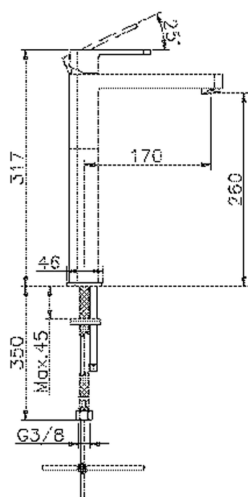

Miscelatore monocomando lavabo alto DADO_DD003540

MODELLO **DD003540**

Miscelatore monocomando lavabo alto, senza scarico automatico, flex inox G.3/8"

FINITURE DISPONIBILI

- **21** 21 Cromo
- **2B** 2B Nichel Lucido
- **2F** 2F Nichel Spazzolato
- **40** 40 Nero Opaco
- **4Q** 4Q Bianco Opaco

CARATTERISTICHE

Ricambio Cartuccia **ZZ94240000**

Cartuccia Monocomando 25 mm