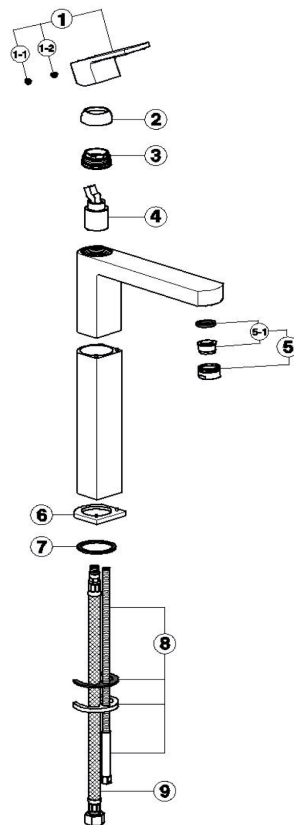

CARATTERISTICHE

Ricambio Cartuccia **ZZ94240000**

Cartuccia Monocomando 25 mm

Miscelatore monocomando lavabo alto DADO_DD003540

DD 00354 0

NR	DESCRIZIONE DESCRIPTION DESCRIPCION BESCREIBUNG DESCRIPCION	N.CODICE NR.CODE CODE NO. WERSKNR. N.CÓDIGO	NR	DESCRIZIONE DESCRIPTION DESCRIPCION BESCREIBUNG DESCRIPCION	N.CODICE NR.CODE CODE NO. WERSKNR. N.CÓDIGO	NR	DESCRIZIONE DESCRIPTION DESCRIPCION BESCREIBUNG DESCRIPCION	N.CODICE NR.CODE CODE NO. WERSKNR. N.CÓDIGO
1	Leva monocomando "DD" Lever "DD" Hebel "DD" Palanca monomando "DD"	ZZ955930	5	Aeratore M24x1 IA Cascade Mousseur M24x1 IA Cascade Mousseur M24x1 IA Cascade Perlator M24x1 IA Cascade Aireador M24x1 IA Cascade	ZZ944150			
1-1	Placchetta maniglia LS Plaque cache - vis crois LS Cap for handle LS Abdeckkappe LS Griff Plaquita maneta LS	ZZ933710	5-1	Cartuccia per aeratore M.24x1 Cascade Cartouche pour mousseur M.24x1 Cascade Mousseur cartridge M.24x1 Cascade Kartusche fuer Perlator M.24x1 Cascade Cartucho para aireador M.24x1 Cascade	ZZ933990			
1-2	Grano punta coppa inox M.5x6 Vis speciale inox M.5x6 Madenschraube M.5x6 Clavija con punta copa acero inox M.5x6	ZZ940630	6	Basetta monocomando "DD" Bague "DD" Assembling ring "DD" Basis "DD" Base monomando lavabo "DD"	ZZ955230			
2	Copricartuccia monocomando Couvre-cartouche Escutcheon cartridge Abdeckkappe Cubre-cartucho monomando Calotta bloccaggio cartuccia Ecrou pour cartouche	ZZ955210	7	Guarnizione 42x35x2 Joint 42x35x2 Gasket 42x35x2 Dichtung 42x35x2 Junta 42x35x2 Set installazione Set installation	ZZ955240			
3	Nut for mixing valve Mutter fuer Kartusche Casquete de fijación cartucho	ZZ955220	8	Installation set single lever Befestigungsset Juego de instalación monomando	ZZ954250			
4	Cartuccia monocomando Cartouche mitigeurs Mixing valve Kartusche Cartucho monomando	ZZ942400	9	Flex M. 10x1 3/8" F L.610 Flex M. 10x1 3/8" F L.610 Flex M. 10x1 3/8" F L.610 Anschlusschlauch M.10x1 3/8" F L.610 Flexo M. 10x1 3/8" H L.610	ZZ955250			