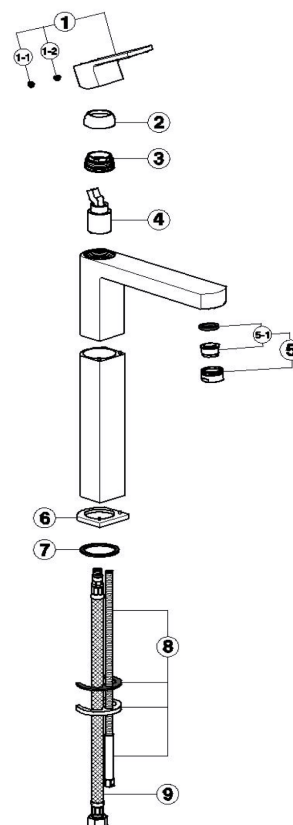

Miscelatore monocomando lavabo alto DADO_DD003540

DD 00354 0

NR	DESCRIZIONE DESCRIPTION DESCRIPCION BESCHREIBUNG DESCRIPCION	N.CODICE NR.CODE CODE NO. WERSKNR. N.CÓDIGO	NR	DESCRIZIONE DESCRIPTION DESCRIPCION BESCHREIBUNG DESCRIPCION	N.CODICE NR.CODE CODE NO. WERSKNR. N.CÓDIGO	NR	DESCRIZIONE DESCRIPTION DESCRIPCION BESCHREIBUNG DESCRIPCION	N.CODICE NR.CODE CODE NO. WERSKNR. N.CÓDIGO
1	Leva monocomando "DD" Lever "DD" Hebel "DD" Palanca monomando "DD"	ZZ955930	5	Aeratore M24x1 IA Cascade Mousseur M24x1 IA Cascade Mousseur M24x1 IA Cascade Perlator M24x1 IA Cascade Aireador M24x1 IA Cascade	ZZ944150			
1-1	Placchetta maniglia LS Plaque cache - vis crois LS Cap for handle LS Abdeckkappe LS Griff Plaquita maneta LS	ZZ933710	5-1	Cartuccia per aeratore M.24x1 Cascade Cartouche pour mousseur M.24x1 Cascade Mousseur cartridge M.24x1 Cascade Kartusche fuer Perlator M.24x1 Cascade Cartucho para aireador M.24x1 Cascade	ZZ933990			
1-2	Grano punta coppa inox M.5x6 Vis speciale inox M.5x6 Madenschraube M.5x6 Clavija con punta copa acero inox M.5x6	ZZ940630	6	Basetta monocomando "DD" Bague "DD" Assembling ring "DD" Basis "DD" Base monomando lavabo "DD"	ZZ955230			
2	Copricartuccia monocomando Couvre-cartouche Escutcheon cartridge Abdeckkappe Cubre-cartucho monomando Calotta bloccaggio cartuccia Ecrou pour cartouche	ZZ955210	7	Guarnizione 42x35x2 Joint 42x35x2 Gasket 42x35x2 Dichtung 42x35x2 Junta 42x35x2	ZZ955240			
3	Nut for mixing valve Mutter fuer Kartusche Casquete de fijación cartucho	ZZ955220	8	Set installazione Set installation Installation set single lever Befestigungsset Juego de instalación monomando	ZZ954250			
4	Cartuccia monocomando Cartouche mitigeurs Mixing valve Kartusche Cartucho monomando	ZZ942400	9	Flex M. 10x1 3/8" F L.610 Flex M. 10x1 3/8" F L.610 Flex M. 10x1 3/8" F L.610 Anschlusschlauch M.10x1 3/8" F L.610 Flexo M. 10x1 3/8" H L.610	ZZ955250			

DD003540

<https://huberitalia.com/miscelatore-monocomando-lavabo-alto-dado-dd003540>

2024-11-24