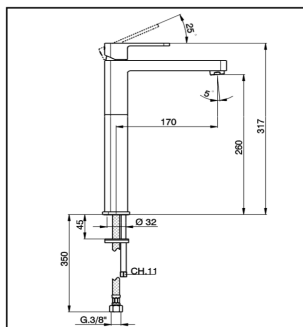

Miscelatore monocomando lavabo alto DADO_DD003540

DD 00354 0

NR	DESCRIZIONE DESCRIPTION DESCRIPCION BESCHREIBUNG DESCRIPCION	N.CODICE NR.CODE CODE NO. WERSKNR. N.CÓDIGO	NR	DESCRIZIONE DESCRIPTION DESCRIPCION BESCHREIBUNG DESCRIPCION	N.CODICE NR.CODE CODE NO. WERSKNR. N.CÓDIGO	NR	DESCRIZIONE DESCRIPTION DESCRIPCION BESCHREIBUNG DESCRIPCION	N.CODICE NR.CODE CODE NO. WERSKNR. N.CÓDIGO
1	Leva monocomando "DD" Lever "DD" Hebel "DD" Palanca monomando "DD"	ZZ955930	5	Aeratore M24x1 IA Cascade Mousseur M24x1 IA Cascade Mousseur M24x1 IA Cascade Perlator M24x1 IA Cascade Aireador M24x1 IA Cascade	ZZ944150			
1-1	Placchetta maniglia LS Plaque cache - vis crois LS Cap for handle LS Abdeckkappe LS Griff Plaquita maneta LS	ZZ933710	5-1	Cartuccia per aeratore M.24x1 Cascade Cartouche pour mousseur M.24x1 Cascade Mousseur cartridge M.24x1 Cascade Kartusche fuer Perlator M.24x1 Cascade Cartucho para aireador M.24x1 Cascade	ZZ933990			
1-2	Grano punta coppa inox M.5x6 Vis speciale inox M.5x6 Madenschraube M.5x6 Clavija con punta copa acero inox M.5x6	ZZ940630	6	Basetta monocomando "DD" Bague "DD" Assembling ring "DD" Basis "DD" Base monomando lavabo "DD"	ZZ955230			
2	Copricartuccia monocomando Couvre-cartouche Escutcheon cartridge Abdeckkappe Cubre-cartucho monomando Calotta bloccaggio cartuccia Ecrou pour cartouche	ZZ955210	7	Guarnizione 42x35x2 Joint 42x35x2 Gasket 42x35x2 Dichtung 42x35x2 Junta 42x35x2	ZZ955240			
3	Nut for mixing valve Mutter fuer Kartusche Casquete de fijación cartucho	ZZ955220	8	Set installazione Set installation Installation set single lever Befestigungsset Juego de instalación monomando	ZZ954250			
4	Cartuccia monocomando Cartouche mitigeurs Mixing valve Kartusche Cartucho monomando	ZZ942400	9	Flex M. 10x1 3/8" F L.610 Flex M. 10x1 3/8" F L.610 Flex M. 10x1 3/8" F L.610 Anschlusschlauch M.10x1 3/8" F L.610 Flexo M. 10x1 3/8" H L.610	ZZ955250			

DD003540

<https://huberitalia.com/miscelatore-monocomando-lavabo-alto-dado-dd003540>

2024-11-24