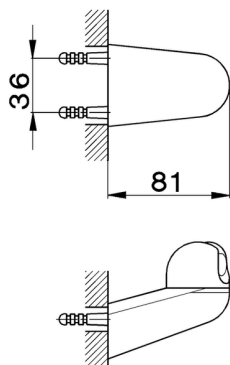

Supporto duplex SHOWER_SS000500

MODELLO **SS000500**

Supporto duplex ABS

FINITURE DISPONIBILI

CARATTERISTICHE

2024-12-22