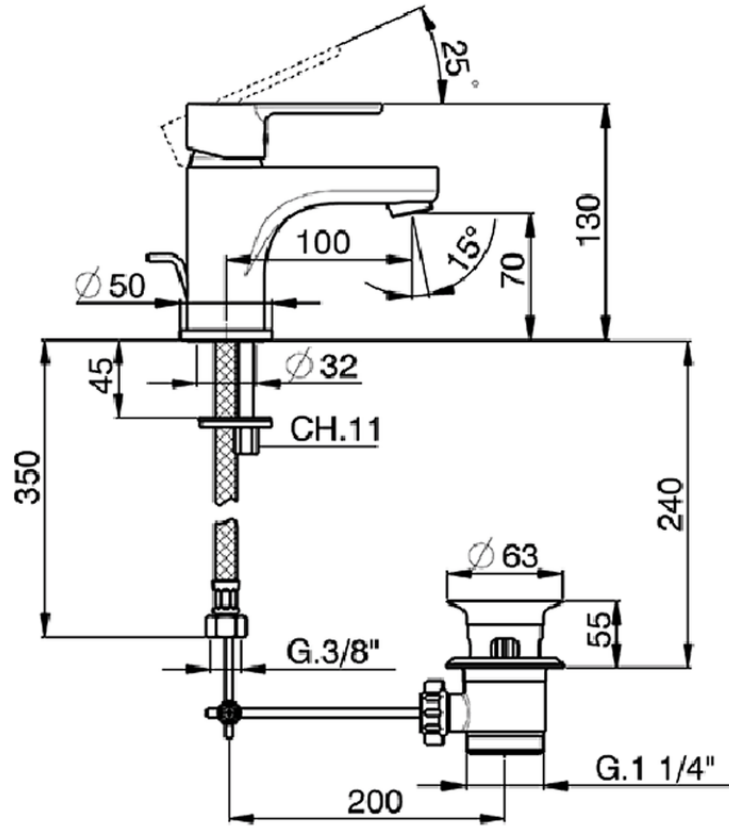

Miscelatore monocomando lavabo EnergySave H2\_H2000515

H2000515

<https://huberitalia.com/miscelatore-monocomando-lavabo-energysave-h2-h2000515>

2024-11-21