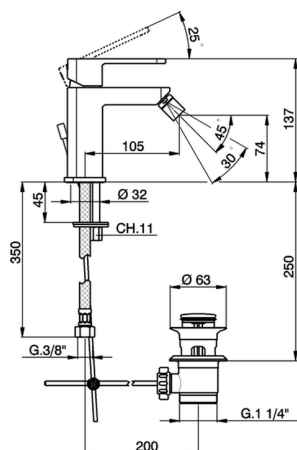

Miscelatore monocomando bidet DADO_DD000550

MODELLO **DD000550**

Miscelatore monocomando bidet, con scarico automatico 1"1/4, flex inox G.3/8"

FINITURE DISPONIBILI

-  **21** 21 Cromo
-  **2B** 2B Nichel Lucido
-  **2F** 2F Nichel Spazzolato
-  **40** 40 Nero Opaco
-  **4Q** 4Q Bianco Opaco

CARATTERISTICHE

Ricambio Cartuccia **ZZ94240000**

Cartuccia Monocomando 25 mm

Miscelatore monocomando bidet DADO_DD000550

DD 00055 0

NR	DESCRIZIONE DESCRIPTION DESCRIPTION BESCHREIBUNG DESCRIPCIÓN	N.CODICE NR.CODE CODE NO. WERSKNR. N.CÓDIGO
1	Leva monocomando "DD" Lever "DD" Hebel "DD" Palanca monomando "DD" Placchetta maniglia LS Plaque cache - vis crois LS Abdeckkappe LS Griff Plaquita maneta LS	ZZ955930
1-1	Grano punta coppa inox M.5x6 Vis speciale inox M.5x6 Madenschraube M.5x6 Clavija con punta copa acero inox M.5x6	ZZ940630
2	Copricartuccia monocomando Couvre-cartouche Escutcheon cartridge Abdeckkappe Cubre-cartucho monomando Calotta bloccaggio cartuccia Ecrou pour cartouche	ZZ955210
3	Nut for mixing valve Mutter fuer Kartusche Casquete de fijación cartucho Cartuccia monocomando Cartouche mitigeurs	ZZ955220
4	Mixing valve Kartusche Cartucho monomando	ZZ942400

NR	DESCRIZIONE DESCRIPTION DESCRIPTION BESCHREIBUNG DESCRIPCIÓN	N.CODICE NR.CODE CODE NO. WERSKNR. N.CÓDIGO
8	Basetta monocomando "DD" Bague "DD" Assembling ring "DD" Basis "DD" Base monomando lavabo "DD"	ZZ955230
9	Set installazione monocomando monoforo Set installation Befestigungsset Juego de instalación monomando	ZZ940690
10	Flex M10x1-G3/8" F L.420 Flex M10x1-G3/8" F L.420 Flex M10x1-G3/8" L.420 Anschlusschlauch M10x1-G3/8" F L.420 Flexo M10x1-G3/8" F L.420	ZZ954110
11	Astina scarico completa Ø 4 Tige Ø4 Zugstange Ø4 Varilla desagüe completa Ø 4	ZZ933400
11-1	Morsetto astina scarico automatico Jonction pour tige vidage Gelenkstueck fuer Zugstange Abrazadera varilla desagüe automático	ZZ933430