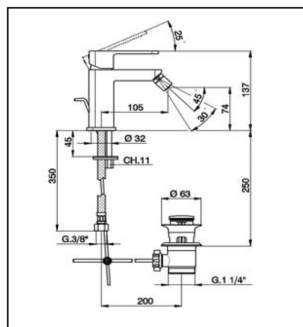

CARATTERISTICHE

Ricambio Cartuccia **ZZ94240000**

Cartuccia Monocomando 25 mm

Miscelatore monocomando bidet DADO_DD000550

DD 00055 0

NR	DESCRIZIONE DESCRIPTION DESCRIPTION BESCHREIBUNG DESCRIPCIÓN	N.CODICE NR.CODE CODE NO. WERSKNR. N.CÓDIGO
1	Leva monocomando "DD" Lever "DD" Hebel "DD" Palanca monomando "DD" Placchetta maniglia LS Plaque cache - vis crois LS Abdeckkappe LS Griff Plaquita maneta LS	ZZ955930
1-1	Grano punta coppa inox M.5x6 Vis speciale inox M.5x6 Madenschraube M.5x6 Clavija con punta copa acero inox M.5x6	ZZ940630
2	Copricartuccia monocomando Couvre-cartouche Escutcheon cartridge Abdeckkappe Cubre-cartucho monomando Calotta bloccaggio cartuccia Ecrou pour cartouche	ZZ955210
3	Nut for mixing valve Mutter fuer Kartusche Casquete de fijación cartucho Cartuccia monocomando Cartouche mitigeurs	ZZ955220
4	Mixing valve Kartusche Cartucho monomando	ZZ942400

NR	DESCRIZIONE DESCRIPTION DESCRIPTION BESCHREIBUNG DESCRIPCIÓN	N.CODICE NR.CODE CODE NO. WERSKNR. N.CÓDIGO
8	Basetta monocomando "DD" Bague "DD" Assembling ring "DD" Basis "DD" Base monomando lavabo "DD"	ZZ955230
9	Set installazione monocomando monoforo Set installation Befestigungsset Juego de instalación monomando	ZZ940690
10	Flex M10x1-G3/8" F L.420 Flex M10x1-G3/8" F L.420 Flex M10x1-G3/8" L.420 Anschlusschlauch M10x1-G3/8" F L.420 Flexo M10x1-G3/8" F L.420	ZZ954110
11	Astina scarico completa Ø 4 Tige Ø4 Zugstange Ø4 Varilla desagüe completa Ø 4	ZZ933400
11-1	Morsetto astina scarico automatico Jonction pour tige vidage Gelenkstueck fuer Zugstange Abrazadera varilla desagüe automático	ZZ933430