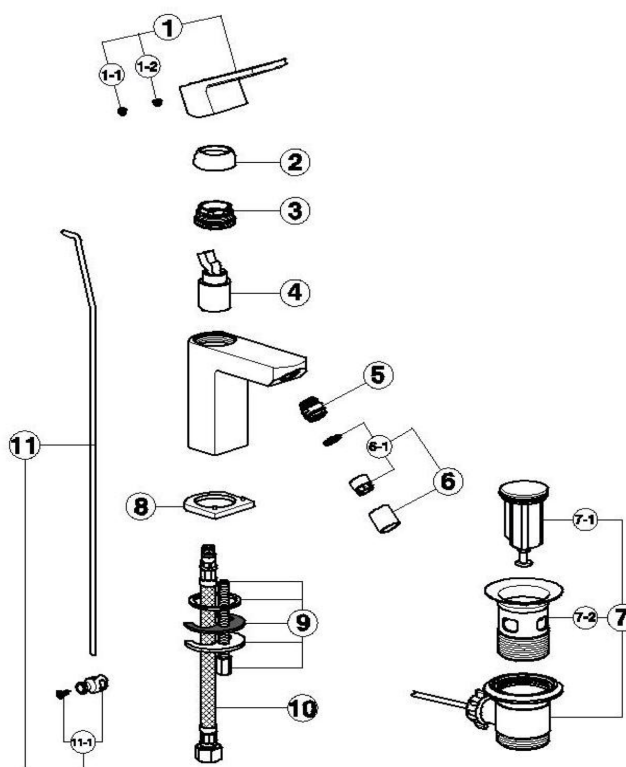

CARATTERISTICHE

Ricambio Cartuccia **ZZ94240000**

Cartuccia Monocomando 25 mm

Miscelatore monocomando bidet DADO_DD000550

DD 00055 0

NR	DESCRIZIONE DESCRIPTION DESCRIPTION BESCHREIBUNG DESCRIPCIÓN	N.CODICE NR.CODE CODE NO. WERSKNR. N.CÓDIGO
1	Leva monocomando "DD" Lever "DD" Hebel "DD" Palanca monomando "DD" Placchetta maniglia LS Plaque cache - vis crois LS Abdeckkappe LS Griff Plaquita maneta LS	ZZ955930
1-1	Grano punta coppa inox M.5x6 Vis speciale inox M.5x6 Madenschraube M.5x6 Clavija con punta copa acero inox M.5x6	ZZ940630
2	Copricartuccia monocomando Couvre-cartouche Escutcheon cartridge Abdeckkappe Cubre-cartucho monomando Calotta bloccaggio cartuccia Ecrou pour cartouche	ZZ955210
3	Nut for mixing valve Mutter fuer Kartusche Casquete de fijación cartucho Cartuccia monocomando Cartouche mitigeurs	ZZ955220
4	Mixing valve Kartusche Cartucho monomando	ZZ942400

NR	DESCRIZIONE DESCRIPTION DESCRIPTION BESCHREIBUNG DESCRIPCIÓN	N.CODICE NR.CODE CODE NO. WERSKNR. N.CÓDIGO
5	Snodo per bidet Rotule pour bidet Joint for bidet spout Gelenkstueck f/bidet Rótula para bidé	ZZ947890
6	Aeratore M16x1 Mousseur M16x1 Perlator M16x1 Aireador M16x1 Cart.aerat.M16x1 Cartouche x mousseur M16x1	ZZ944280
6-1	Mousseur cartridge M16x1 Kart.f/Perlator M16x1 Cartucho aireador	ZZ944100
7	Scarico automatico 1"1/4 sabbato Vidage automatique 1"1/4 sabbato Pop up waste 1"1/4 sabbato Ablaufgarnitur 1"1/4 sabbato Desagüe automático 1"1/4 arenado	ZZ927540
7-1	Tappo completo scarico automatico 1"1/4 Bonde-vidage 1"1/4 Plug for pop up waste 1"1/4 Stopfen fuer Ablaufgarnitur kpl 1"1/4 Tapón completo columna desagüe automático 1"1/4	ZZ929250
7-2	Piletta per scarico automatico 1"1/4 Crépine pour vidage 1"1/4 Waste for bath drain 1"1/4 Ablauf fuer Ablaufgarnitur 1"1/4 Válvula para desagüe automático 1"1/4	ZZ929240