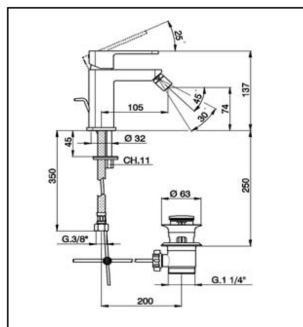

Miscelatore monocomando bidet DADO_DD000550

DD 00055 0

NR	DESCRIZIONE DESCRIPTION DESCRIPTION BESCHREIBUNG DESCRIPCIÓN	N.CODICE NR.CODE CODE NO. WERSKNR. N.CÓDIGO
1	Leva monocomando "DD" Lever "DD" Hebel "DD" Palanca monocomando "DD" Placchetta maniglia LS Plaqueette cache - vis crois LS 1-1 Cap for handle LS Abdeckkappe LS Griff Plaquita maneta LS	ZZ955930
1-2	Grano punta coppa inox M.5x6 Vis speciale inox M.5x6 Madenschraube M.5x6 Clavija con punta copa acero inox M.5x6	ZZ940630
2	Copricartuccia monocomando Couvre-cartouche Escutcheon cartridge Abdeckkappe Cubre-cartucho monomando Calotta bloccaggio cartuccia Ecrou pour cartouche	ZZ955210
3	Nut for mixing valve Mutter fuer Kartusche Casquete de fijación cartucho Cartuccia monocomando Cartouche mitigeurs	ZZ955220
4	Mixing valve Kartusche Cartucho monomando	ZZ942400

NR	DESCRIZIONE DESCRIPTION DESCRIPTION BESCHREIBUNG DESCRIPCIÓN	N.CODICE NR.CODE CODE NO. WERSKNR. N.CÓDIGO
8	Basetta monocomando "DD" Bague "DD" 8 Assembling ring "DD" Basis "DD" Base monomando lavabo "DD"	ZZ955230
9	Set installazione monocomando monoforo Set installation Befestigungsset Juego de instalación monomando	ZZ940690
10	Flex M10x1-G3/8" F L.420 Flex M10x1-G3/8" F L.420 10 Flex M10x1-G3/8" L.420 Anschlusschlauch M10x1-G3/8" F L.420 Flexo M10x1-G3/8" F L.420	ZZ954110
11	Astina scarico completa Ø 4 Tige Ø4 11 Rod Ø4 Zugstange Ø4 Varilla desagüe completa Ø 4 Morsetto astina scarico automatico Jonction pour tige vidage	ZZ933400
11-1	Connection for pop-up rod Gelenkstueck fuer Zugstange Abrazadera varilla desagüe automático	ZZ933430