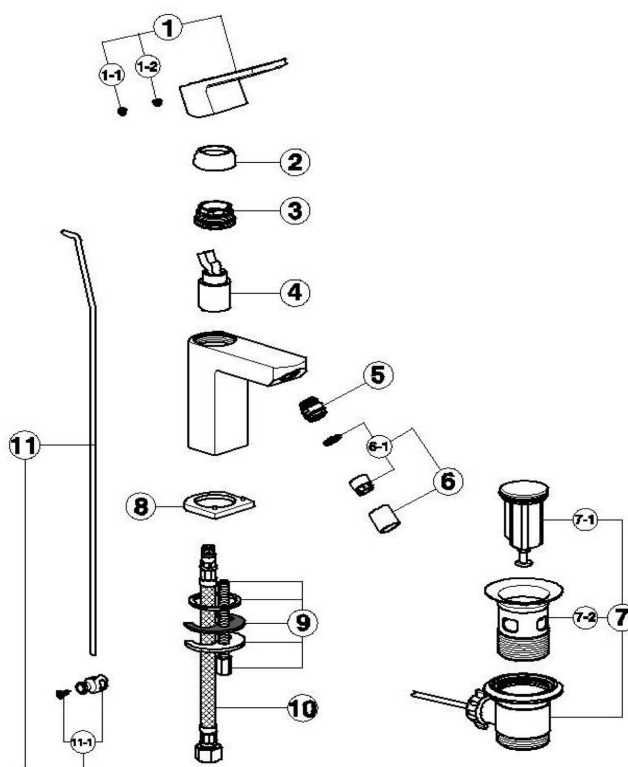

Miscelatore monocomando bidet DADO_DD000550

DD 00055 0

NR	DESCRIZIONE DESCRIPTION DESCRIPTION BESCHREIBUNG DESCRIPCIÓN	N.CODICE NR.CODE CODE NO. WERSKNR. N.CÓDIGO
1	Leva monocomando "DD" Lever "DD" Hebel "DD" Palanca monocomando "DD" Placchetta maniglia LS Plaqueette cache - vis crois LS 1-1 Cap for handle LS Abdeckkappe LS Griff Plaquita maneta LS	ZZ955930
1-2	Grano punta coppa inox M.5x6 Vis speciale inox M.5x6 Madenschraube M.5x6 Clavija con punta copa acero inox M.5x6	ZZ940630
2	Copricartuccia monocomando Couvre-cartouche Escutcheon cartridge Abdeckkappe Cubre-cartucho monomando Calotta bloccaggio cartuccia Ecrou pour cartouche	ZZ955210
3	Nut for mixing valve Mutter fuer Kartusche Casquete de fijación cartucho Cartuccia monocomando Cartouche mitigeurs	ZZ955220
4	Mixing valve Kartusche Cartucho monomando	ZZ942400

NR	DESCRIZIONE DESCRIPTION DESCRIPTION BESCHREIBUNG DESCRIPCIÓN	N.CODICE NR.CODE CODE NO. WERSKNR. N.CÓDIGO
5	Snodo per bidet Rotule pour bidet Joint for bidet spout Gelenkstueck f/bidet Rótula para bidé	ZZ947890
6	Aeratore M16x1 Mousseur M16x1 6 Perlator M16x1 Aireador M16x1 Cart.aerat.M16x1 Cartouche x mousseur M16x1	ZZ944280
6-1	Mousseur cartridge M16x1 Kart.f/Perlator M16x1 Cartucho aireador	ZZ944100
7	Scarico automatico 1"1/4 sabbato Vidage automatique 1"1/4 sabbato 7 Pop up waste 1"1/4 sabbato Ablaufgarnitur 1"1/4 sabbato Desagüe automático 1"1/4 arenado	ZZ927540
7-1	Tappo completo scarico automatico 1"1/4 Bonde-vidage 1"1/4 7-1 Plug for pop up waste 1"1/4 Stopfen fuer Ablaufgarnitur kpl 1"1/4 Tapón completo columna desagüe automático 1"1/4	ZZ929250
7-2	Piletta per scarico automatico 1"1/4 Crépine pour vidage 1"1/4 7-2 Waste for bath drain 1"1/4 Ablauf fuer Ablaufgarnitur 1"1/4 Válvula para desagüe automático 1"1/4	ZZ929240