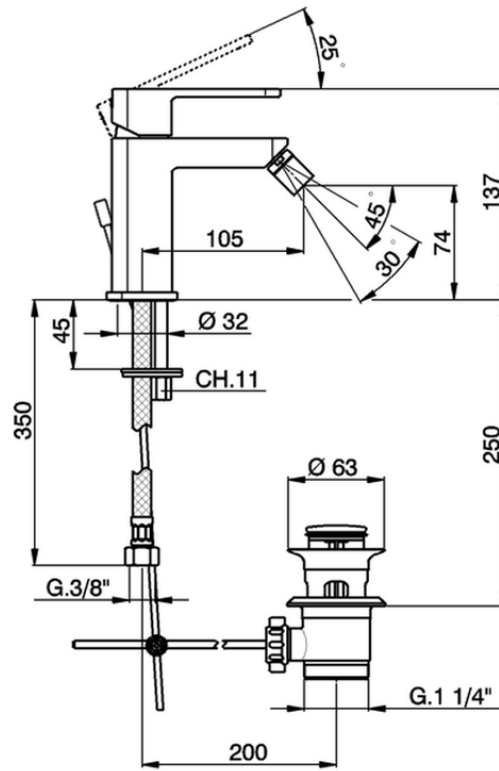

Miscelatore monocomando bidet DADO\_DD000550

DD000550

<https://www.huberitalia.com/miscelatore-monocomando-bidet-dado-dd000550>

2025-01-02