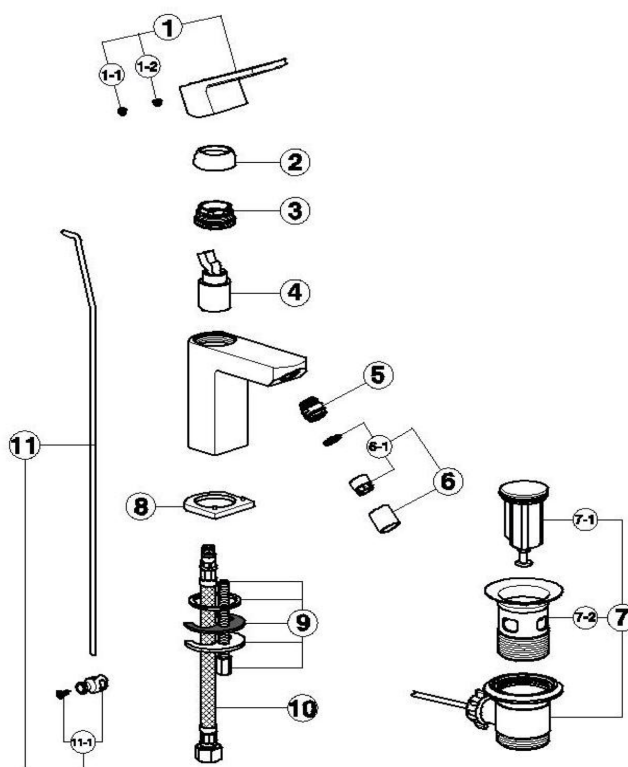

Miscelatore monocomando bidet DADO_DD000550

DD 00055 0

NR	DESCRIZIONE DESCRIPTION DESCRIPTION BESCHREIBUNG DESCRIPCIÓN	N.CODICE NR.CODE CODE NO. WERSKNR. N.CÓDIGO
1	Leva monocomando "DD" Lever "DD" Hebel "DD" Palanca monomando "DD" Placchetta maniglia LS Plaque cache - vis crois LS Abdeckkappe LS Griff Plaquita maneta LS	ZZ955930
1-1	Grano punta coppa inox M.5x6 Vis speciale inox M.5x6 Madenschraube M.5x6 Clavija con punta copa acero inox M.5x6	ZZ940630
2	Copricartuccia monocomando Couvre-cartouche Escutcheon cartridge Abdeckkappe Cubre-cartucho monomando Calotta bloccaggio cartuccia Ecrou pour cartouche	ZZ955210
3	Nut for mixing valve Mutter fuer Kartusche Casquete de fijación cartucho Cartuccia monocomando Cartouche mitigeurs	ZZ955220
4	Mixing valve Kartusche Cartucho monomando	ZZ942400

NR	DESCRIZIONE DESCRIPTION DESCRIPTION BESCHREIBUNG DESCRIPCIÓN	N.CODICE NR.CODE CODE NO. WERSKNR. N.CÓDIGO
5	Snodo per bidet Rotule pour bidet Joint for bidet spout Gelenkstueck f/bidet Rótula para bidé	ZZ947890
6	Aeratore M16x1 Mousseur M16x1 Perlator M16x1 Aireador M16x1 Cart.aerat.M16x1 Cartouche x mousseur M16x1	ZZ944280
6-1	Mousseur cartridge M16x1 Kart.f/Perlator M16x1 Cartucho aireador	ZZ944100
7	Scarico automatico 1"1/4 sabbato Vidage automatique 1"1/4 sabbato Pop up waste 1"1/4 sabbato Ablaufgarnitur 1"1/4 sabbato Desagüe automático 1"1/4 arenado	ZZ927540
7-1	Tappo completo scarico automatico 1"1/4 Bonde-vidage 1"1/4 Plug for pop up waste 1"1/4 Stopfen fuer Ablaufgarnitur kpl 1"1/4 Tapón completo columna desagüe automático 1"1/4	ZZ929250
7-2	Piletta per scarico automatico 1"1/4 Crépine pour vidage 1"1/4 Waste for bath drain 1"1/4 Ablauf fuer Ablaufgarnitur 1"1/4 Válvula para desagüe automático 1"1/4	ZZ929240