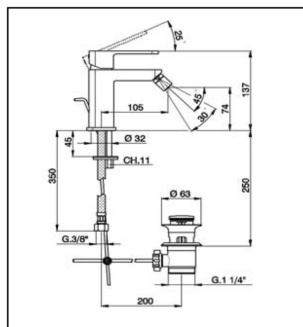

Miscelatore monocomando bidet DADO_DD000550

DD 00055 0

NR	DESCRIZIONE DESCRIPTION DESCRIPTION BESCHREIBUNG DESCRIPCIÓN	N.CODICE NR.CODE CODE NO. WERSKNR. N.CÓDIGO
1	Leva monocomando "DD" Lever "DD" Hebel "DD" Palanca monomando "DD" Placchetta maniglia LS Plaque cache - vis crois LS Abdeckkappe LS Griff Plaquita maneta LS	ZZ955930
1-1	Grano punta coppa inox M.5x6 Vis speciale inox M.5x6 Madenschraube M.5x6 Clavija con punta copa acero inox M.5x6	ZZ940630
2	Copricartuccia monocomando Couvre-cartouche Escutcheon cartridge Abdeckkappe Cubre-cartucho monomando Calotta bloccaggio cartuccia Ecrou pour cartouche	ZZ955210
3	Nut for mixing valve Mutter fuer Kartusche Casquete de fijación cartucho Cartuccia monocomando Cartouche mitigeurs	ZZ955220
4	Mixing valve Kartusche Cartucho monomando	ZZ942400

NR	DESCRIZIONE DESCRIPTION DESCRIPTION BESCHREIBUNG DESCRIPCIÓN	N.CODICE NR.CODE CODE NO. WERSKNR. N.CÓDIGO
8	Basetta monocomando "DD" Bague "DD" Assembling ring "DD" Basis "DD" Base monomando lavabo "DD"	ZZ955230
9	Set installazione monocomando monoforo Set installation Befestigungsset Juego de instalación monomando	ZZ940690
10	Flex M10x1-G3/8" F L.420 Flex M10x1-G3/8" F L.420 Flex M10x1-G3/8" L.420 Anschlusschlauch M10x1-G3/8" F L.420 Flexo M10x1-G3/8" F L.420	ZZ954110
11	Astina scarico completa Ø 4 Tige Ø4 Rod Ø4 Zugstange Ø4 Varilla desagüe completa Ø 4	ZZ933400
11-1	Morsetto astina scarico automatico Jonction pour tige vidage Gelenkstueck fuer Zugstange Abrazadera varilla desagüe automático	ZZ933430