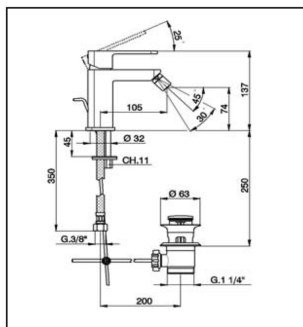

CARATTERISTICHE

Ricambio Cartuccia **ZZ94240000**

Cartuccia Monocomando 25 mm

Miscelatore monocomando bidet DADO_DD000550

DD 00055 0

NR	DESCRIZIONE DESCRIPTION DESCRIPTION BESCHREIBUNG DESCRIPCIÓN	N.CODICE NR.CODE CODE NO. WERSKNR. N.CÓDIGO
1	Leva monocomando "DD" Lever "DD" Hebel "DD" Palanca monomando "DD" Placchetta maniglia LS Plaqueette cache - vis crois LS Abdeckkappe LS Griff Plaquita maneta LS	ZZ955930
1-1	Grano punta coppa inox M.5x6 Vis speciale inox M.5x6 Madenschraube M.5x6 Clavija con punta copa acero inox M.5x6	ZZ940630
2	Copricartuccia monocomando Couvre-cartouche Escutcheon cartridge Abdeckkappe Cubre-cartucho monomando Calotta bloccaggio cartuccia Ecrou pour cartouche	ZZ955210
3	Nut for mixing valve Mutter fuer Kartusche Casquete de fijación cartucho Cartuccia monocomando Cartouche mitigeurs	ZZ955220
4	Mixing valve Kartusche Cartucho monomando	ZZ942400

NR	DESCRIZIONE DESCRIPTION DESCRIPTION BESCHREIBUNG DESCRIPCIÓN	N.CODICE NR.CODE CODE NO. WERSKNR. N.CÓDIGO
8	Basetta monocomando "DD" Bague "DD" Assembling ring "DD" Basis "DD" Base monomando lavabo "DD"	ZZ955230
9	Set installazione monocomando monoforo Set installation Befestigungsset Juego de instalación monomando	ZZ940690
10	Flex M10x1-G3/8" F L.420 Flex M10x1-G3/8" F L.420 Flex M10x1-G3/8" L.420 Anschlusschlauch M10x1-G3/8" F L.420 Flexo M10x1-G3/8" F L.420	ZZ954110
11	Astina scarico completa Ø 4 Tige Ø4 Rod Ø4 Zugstange Ø4 Varilla desagüe completa Ø 4	ZZ933400
11-1	Morsetto astina scarico automatico Jonction pour tige vidage Abrazadera varilla desagüe automático	ZZ933430