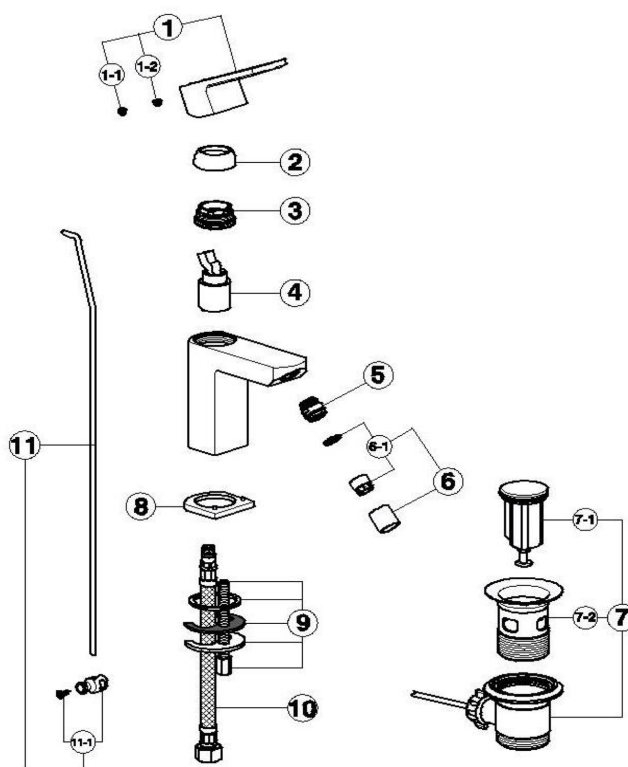

CARATTERISTICHE

Ricambio Cartuccia **ZZ94240000**

Cartuccia Monocomando 25 mm

Miscelatore monocomando bidet DADO_DD000550

DD 00055 0

NR	DESCRIZIONE DESCRIPTION DESCRIPTION BESCHREIBUNG DESCRIPCIÓN	N.CODICE NR.CODE CODE NO. WERSKNR. N.CÓDIGO
1	Leva monocomando "DD" Lever "DD" Hebel "DD" Palanca monomando "DD" Placchetta maniglia LS Plaqueette cache - vis crois LS Abdeckkappe LS Griff Plaquita maneta LS	ZZ955930
1-1	Grano punta coppa inox M.5x6 Vis speciale inox M.5x6 Madenschraube M.5x6 Clavija con punta copa acero inox M.5x6	ZZ940630
2	Copricartuccia monocomando Couvre-cartouche Escutcheon cartridge Abdeckkappe Cubre-cartucho monomando Calotta bloccaggio cartuccia Ecrou pour cartouche	ZZ955210
3	Nut for mixing valve Mutter fuer Kartusche Casquete de fijación cartucho Cartuccia monocomando Cartouche mitigeurs	ZZ955220
4	Mixing valve Kartusche Cartucho monomando	ZZ942400

NR	DESCRIZIONE DESCRIPTION DESCRIPTION BESCHREIBUNG DESCRIPCIÓN	N.CODICE NR.CODE CODE NO. WERSKNR. N.CÓDIGO
5	Snodo per bidet Rotule pour bidet Joint for bidet spout Gelenkstueck f/bidet Rótula para bidé	ZZ947890
6	Aeratore M16x1 Mousseur M16x1 Perlator M16x1 Aireador M16x1 Cart.aerat.M16x1 Cartouche x mousseur M16x1	ZZ944280
6-1	Mousseur cartridge M16x1 Kart./f/Perlator M16x1 Cartucho aireador	ZZ944100
7	Scarico automatico 1"1/4 sabbiato Vidage automatique 1"1/4 sabbiato Pop up waste 1"1/4 sabbiato Ablaufgarnitur 1"1/4 sabbiato Desagüe automático 1"1/4 arenado	ZZ927540
7-1	Tappo completo scarico automatico 1"1/4 Bonde-vidage 1"1/4 Plug for pop up waste 1"1/4 Stopfen fuer Ablaufgarnitur kpl 1"1/4 Tapón completo columna desagüe automático 1"1/4	ZZ929250
7-2	Piletta per scarico automatico 1"1/4 Crépine pour vidage 1"1/4 Waste for bath drain 1"1/4 Ablauf fuer Ablaufgarnitur 1"1/4 Válvula para desagüe automático 1"1/4	ZZ929240