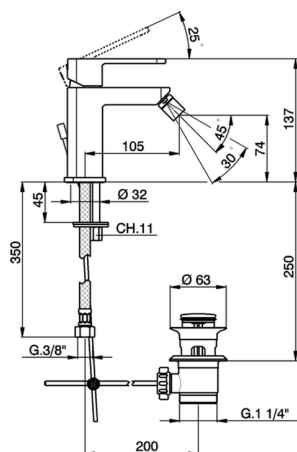

Miscelatore monocomando bidet DADO_DD000550

MODELLO **DD000550**

Miscelatore monocomando bidet, con scarico automatico 1"1/4, flex inox G.3/8"

FINITURE DISPONIBILI

-  **21** 21 Cromo
-  **2B** 2B Nichel Lucido
-  **2F** 2F Nichel Spazzolato
-  **40** 40 Nero Opaco
-  **4Q** 4Q Bianco Opaco

CARATTERISTICHE

Ricambio Cartuccia **ZZ94240000**

Cartuccia Monocomando 25 mm

Miscelatore monocomando bidet DADO_DD000550

DD 00055 0

NR	DESCRIZIONE DESCRIPTION DESCRIPTION BESCHREIBUNG DESCRIPCIÓN	N.CODICE NR.CODE CODE NO. WERSKNR. N.CÓDIGO
1	Leva monocomando "DD" Lever "DD" Hebel "DD" Palanca monomando "DD" Placchetta maniglia LS Plaqueette cache - vis crois LS Abdeckkappe LS Griff Plaquita maneta LS	ZZ955930
1-1	Grano punta coppa inox M.5x6 Vis speciale inox M.5x6 Madenschraube M.5x6 Clavija con punta copa acero inox M.5x6	ZZ940630
2	Copricartuccia monocomando Couvre-cartouche Escutcheon cartridge Abdeckkappe Cubre-cartucho monomando Calotta bloccaggio cartuccia Ecrou pour cartouche	ZZ955210
3	Nut for mixing valve Mutter fuer Kartusche Casquete de fijación cartucho Cartuccia monocomando Cartouche mitigeurs	ZZ955220
4	Mixing valve Kartusche Cartucho monomando	ZZ942400

NR	DESCRIZIONE DESCRIPTION DESCRIPTION BESCHREIBUNG DESCRIPCIÓN	N.CODICE NR.CODE CODE NO. WERSKNR. N.CÓDIGO
8	Basetta monocomando "DD" Bague "DD" Assembling ring "DD" Basis "DD" Base monomando lavabo "DD"	ZZ955230
9	Set installazione monocomando monoforo Set installation Befestigungsset Juego de instalación monomando	ZZ940690
10	Flex M10x1-G3/8" F L.420 Flex M10x1-G3/8" F L.420 Flex M10x1-G3/8" L.420 Anschlusschlauch M10x1-G3/8" F L.420 Flexo M10x1-G3/8" F L.420	ZZ954110
11	Astina scarico completa Ø 4 Tige Ø4 Rod Ø4 Zugstange Ø4 Varilla desagüe completa Ø 4	ZZ933400
11-1	Morsetto astina scarico automatico Jonction pour tige vidage Abrazadera varilla desagüe automático	ZZ933430