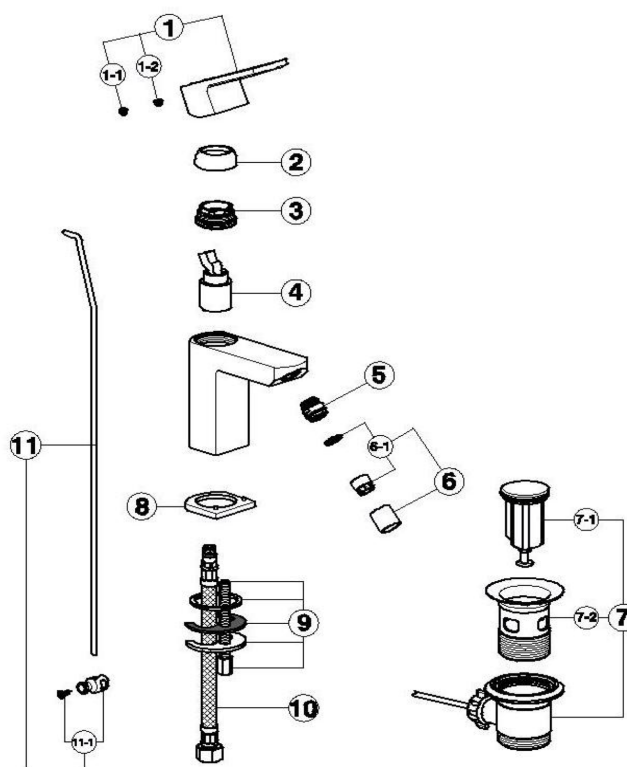

## Miscelatore monocomando bidet DADO\_DD000550

DD 00055 0

NR	DESCRIZIONE DESCRIPTION DESCRIPTION BESCHREIBUNG DESCRIPCIÓN	N.CODICE NR.CODE CODE NO. WERSKNR. N.CÓDIGO
1	Leva monocomando "DD" Lever "DD" Hebel "DD" Palanca monocomando "DD" Placchetta maniglia LS Plaqueette cache - vis crois LS Abdeckkappe LS Griff Plaquita maneta LS	ZZ955930
1-1	Grano punta coppa inox M.5x6 Vis speciale inox M.5x6 Madenschraube M.5x6 Clavija con punta copa acero inox M.5x6	ZZ940630
2	Copricartuccia monocomando Couvre-cartouche Escutcheon cartridge Abdeckkappe Cubre-cartucho monomando Calotta bloccaggio cartuccia Ecrou pour cartouche	ZZ955210
3	Nut for mixing valve Mutter fuer Kartusche Casquete de fijación cartucho Cartuccia monocomando Cartouche mitigeurs	ZZ955220
4	Mixing valve Kartusche Cartucho monomando	ZZ942400

NR	DESCRIZIONE DESCRIPTION DESCRIPTION BESCHREIBUNG DESCRIPCIÓN	N.CODICE NR.CODE CODE NO. WERSKNR. N.CÓDIGO
5	Snodo per bidet Rotule pour bidet Joint for bidet spout Gelenkstueck f/bidet Rótula para bidé	ZZ947890
6	Aeratore M16x1 Mousseur M16x1 Perlator M16x1 Aireador M16x1 Cart.aerat.M16x1 Cartouche x mousseur M16x1	ZZ944280
6-1	Mousseur cartridge M16x1 Kart.f/Perlator M16x1 Cartucho aireador	ZZ944100
7	Scarico automatico 1"1/4 sabbato Vidage automatique 1"1/4 sabbato Pop up waste 1"1/4 sabbato Ablaufgarnitur 1"1/4 sabbato Desagüe automático 1"1/4 arenado	ZZ927540
7-1	Tappo completo scarico automatico 1"1/4 Bonde-vidage 1"1/4 Plug for pop up waste 1"1/4 Stopfen fuer Ablaufgarnitur kpl 1"1/4 Tapón completo columna desagüe automático 1"1/4	ZZ929250
7-2	Piletta per scarico automatico 1"1/4 Crépine pour vidage 1"1/4 Waste for bath drain 1"1/4 Ablauf fuer Ablaufgarnitur 1"1/4 Válvula para desagüe automático 1"1/4	ZZ929240