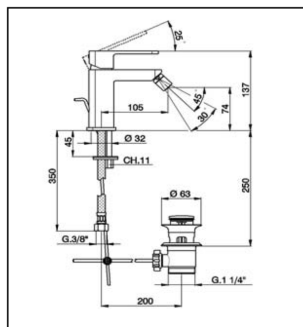

## Miscelatore monocomando bidet DADO\_DD000550

DD 00055 0

NR	DESCRIZIONE DESCRIPTION DESCRIPTION BESCHREIBUNG DESCRIPCIÓN	N.CODICE NR.CODE CODE NO. WERSKNR. N.CÓDIGO
1	Leva monocomando "DD" Lever "DD" Hebel "DD" Palanca monocomando "DD" Placchetta maniglia LS Plaqueette cache - vis crois LS Abdeckkappe LS Griff Plaquita maneta LS	ZZ955930
1-1	Grano punta coppa inox M.5x6 Vis speciale inox M.5x6 Madenschraube M.5x6 Clavija con punta copa acero inox M.5x6	ZZ940630
2	Copricartuccia monocomando Couvre-cartouche Escutcheon cartridge Abdeckkappe Cubre-cartucho monomando Calotta bloccaggio cartuccia Ecrou pour cartouche	ZZ955210
3	Nut for mixing valve Mutter fuer Kartusche Casquete de fijación cartucho Cartuccia monocomando Cartouche mitigeurs	ZZ955220
4	Mixing valve Kartusche Cartucho monomando	ZZ942400

NR	DESCRIZIONE DESCRIPTION DESCRIPTION BESCHREIBUNG DESCRIPCIÓN	N.CODICE NR.CODE CODE NO. WERSKNR. N.CÓDIGO
8	Basetta monocomando "DD" Bague "DD" Assembling ring "DD" Basis "DD" Base monomando lavabo "DD"	ZZ955230
9	Set installazione monocomando monoforo Set installation Befestigungsset Juego de instalación monomando	ZZ940690
10	Flex M10x1-G3/8" F L.420 Flex M10x1-G3/8" F L.420 Flex M10x1-G3/8" L.420 Anschlusschlauch M10x1-G3/8" F L.420 Flexo M10x1-G3/8" F L.420	ZZ954110
11	Astina scarico completa Ø 4 Tige Ø4 Rod Ø4 Zugstange Ø4 Varilla desagüe completa Ø 4	ZZ933400
11-1	Morsetto astina scarico automatico Jonction pour tige vidage Gelenkstueck fuer Zugstange Abrazadera varilla desagüe automático	ZZ933430