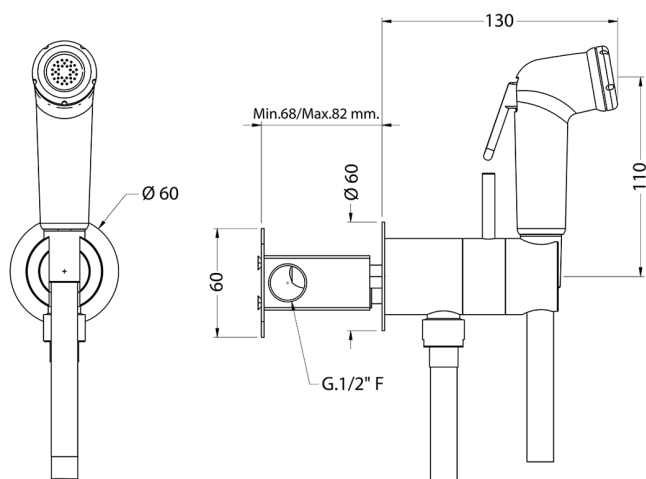

Set doccetta igienica completo IDROSCOPINI_BC007945

MODELLO **BC007945**

Set doccetta igienica completo, supporto murale tondo, miscelazione progressiva acque calda-fredda, completo di parte incasso, doccetta igienica in ABS - flex PVC 120 cm

FINITURE DISPONIBILI

CARATTERISTICHE

Doccetta igienica

Doccetta Igienica

Doccetta igienica multiforo, per la cura dell'igiene personale.

MixedWater

Il sistema Mixed Water Huber permette la miscelazione progressiva acqua calda con acqua fredda.