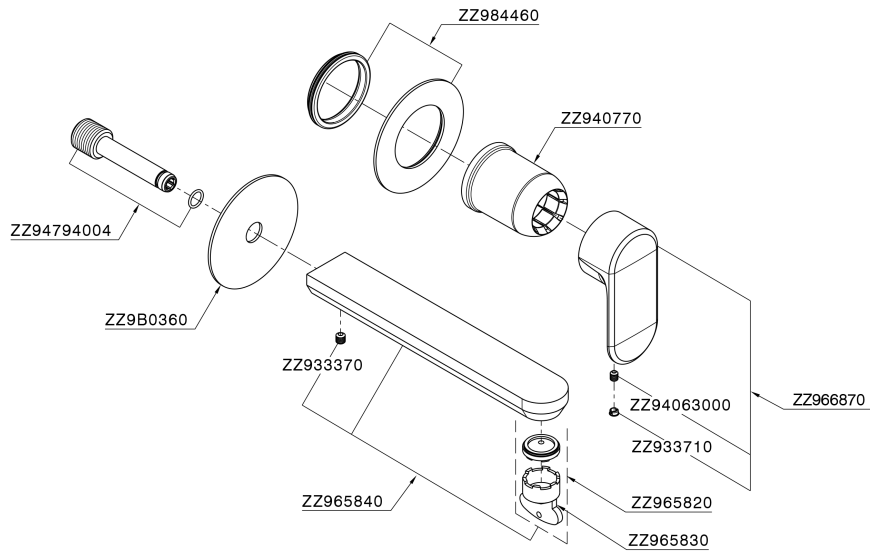

## Parte esterna monocomando lavabo a parete LEVITY\_LY005516

LY005516

<https://www.huberitalia.com/parte-esterna-monocomando-lavabo-a-parete-levity-ly005516>

Parte incasso monocomando lavabo a parete Easy-Box INCASSO\_ZB002450

ZB002450 <https://www.huberitalia.com/parte-incasso-monocomando-lavabo-a-parete-easy-box-incasso-zb002450>

2025-02-23