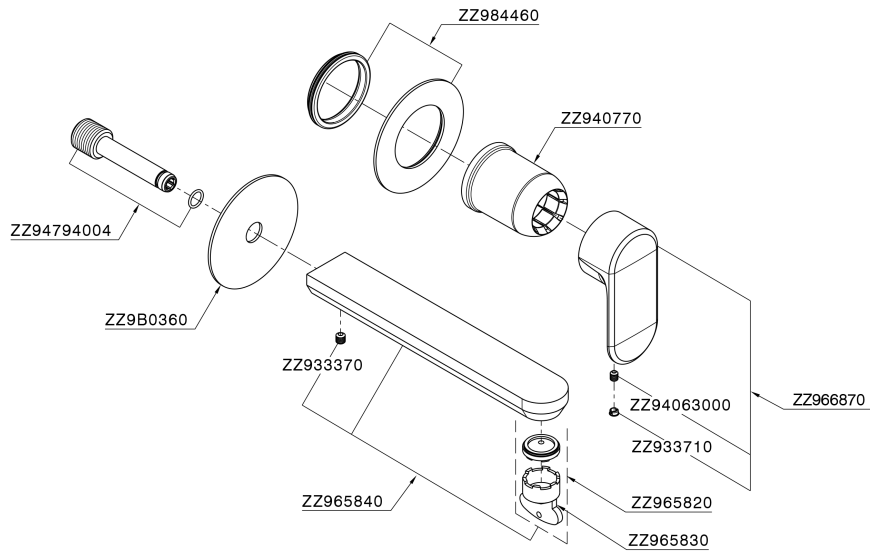

Parte esterna monocomando lavabo a parete LEVITY_LY005516

LY005516

<https://www.huberitalia.com/parte-esterna-monocomando-lavabo-a-parete-levity-ly005516>

Parte incasso monocomando lavabo a parete Easy-Box INCASSO_ZB002450

ZB002450 <https://www.huberitalia.com/parte-incasso-monocomando-lavabo-a-parete-easy-box-incasso-zb002450>

2025-02-23