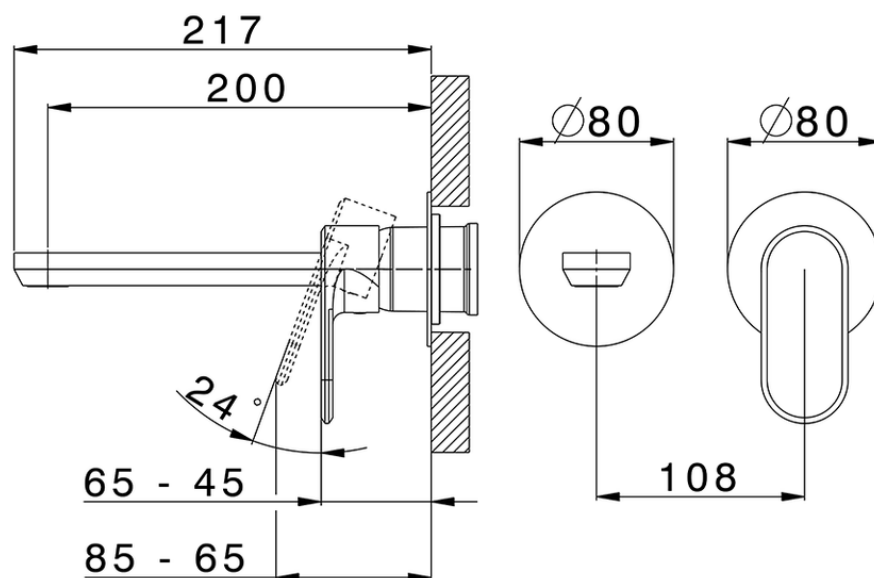

Parte esterna monocomando lavabo a parete LEVITY_LY005516

LY005516

<https://www.huberitalia.com/parte-esterna-monocomando-lavabo-a-parete-levity-ly005516>

Piastra/Plate/Plaque/Platte/Placa

2-3mm: XX 56-76

10mm: XX 48-68