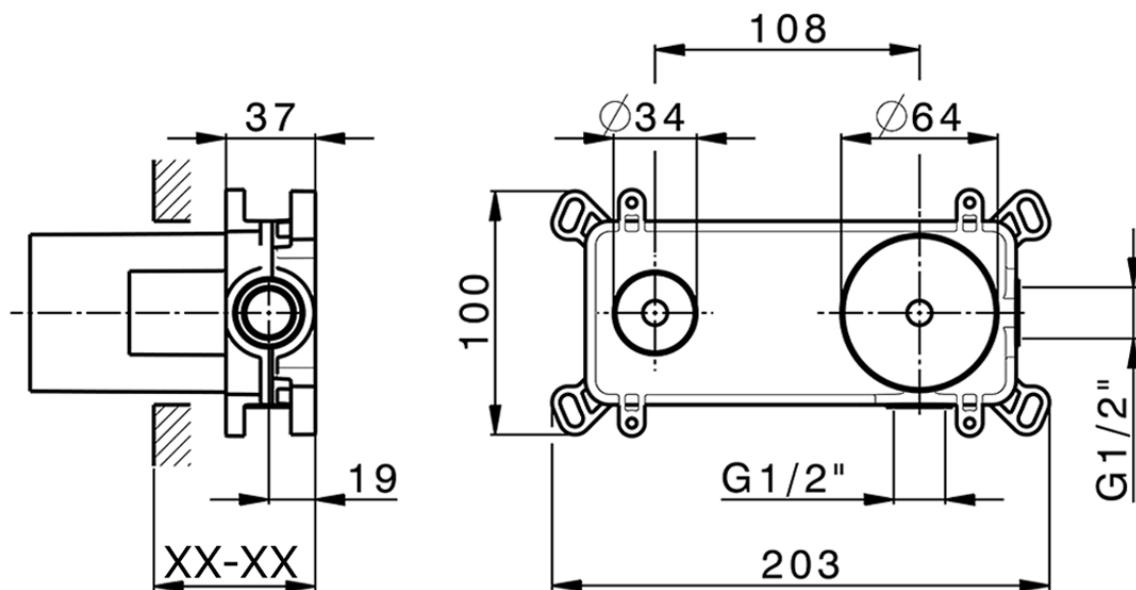

Parte esterna monocomando lavabo a parete LEVITY_LY005516

LY005516

<https://www.huberitalia.com/parte-esterna-monocomando-lavabo-a-parete-levity-ly005516>

Piastra/Plate/Plaque/Platte/Placa

2-3mm: XX 56-76

10mm: XX 48-68