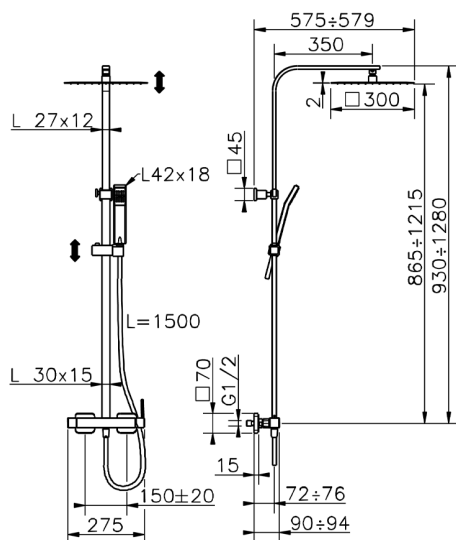

Colonna doccia monocomando 2 funzioni COLUMNS_QT0R4032

MODELLO **QT0R4032**

Colonna doccia monocomando 2 funzioni,deviastop 2 uscite,colonna telescopica,supporto doccetta scorrevole,doccetta monogetto Quad 42x18 mm in ABS,soffione quadro 300x300 mm sp.2 mm in INOX,flessibile liscio SILVERFLEX 150 cm

FINITURE DISPONIBILI

21 21 Cromo

40 40 Nero Opaco

CARATTERISTICHE

Ricambio Cartuccia **ZZ94240000**

Cartuccia Monocomando 25 mm

2024-11-21