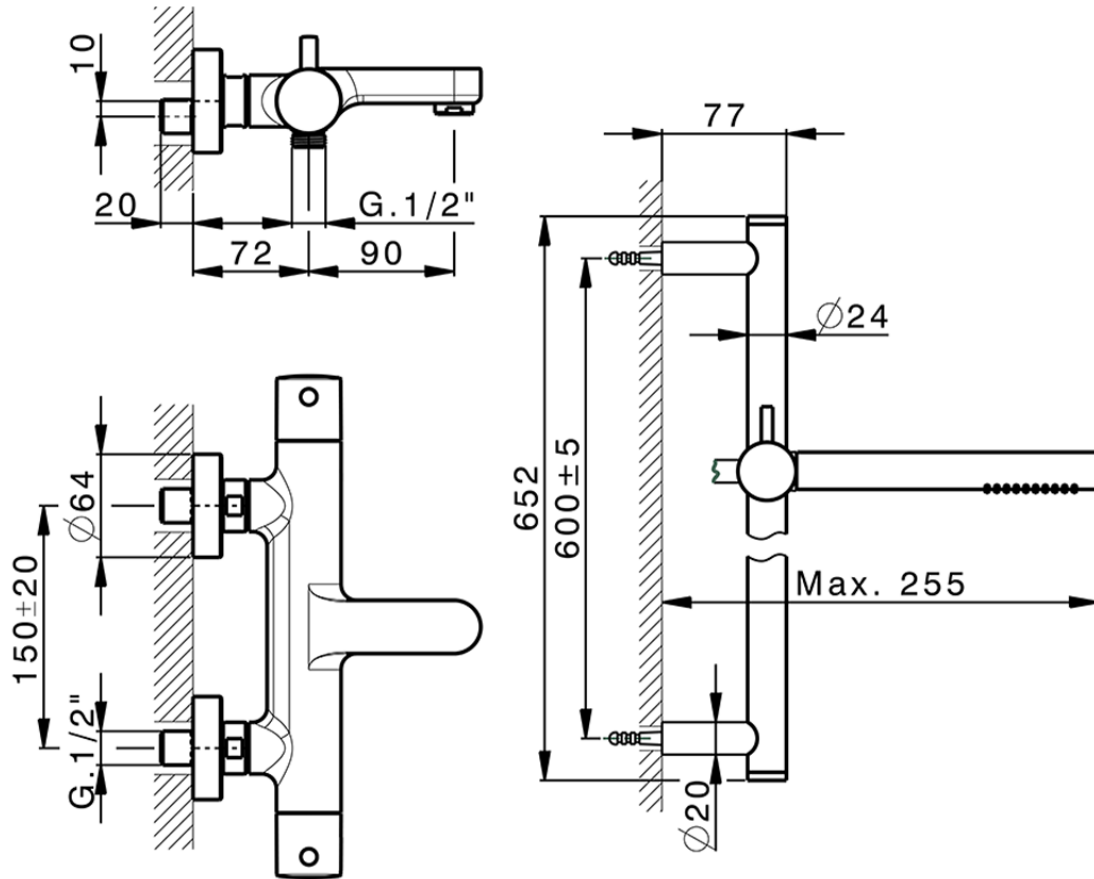

Miscelatore termostatico vasca con saliscendi M32_MTS23016

MTS23016

<https://www.huberitalia.com/miscelatore-termostatico-vasca-con-saliscendi-m32-mts23016>

2025-02-23