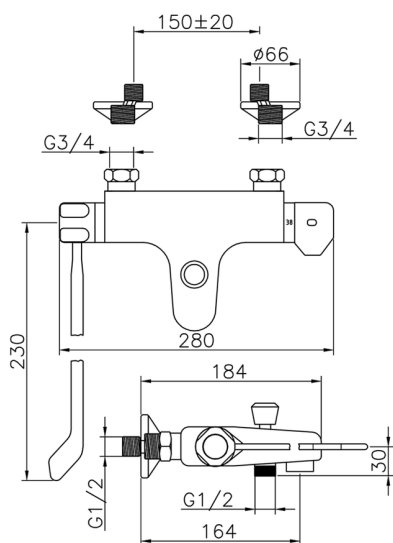

## Miscelatore termostatico vasca COLLETTIVITÀ\_CLT25030

MODELLO **CLT25030**

Miscelatore termostatico vasca, senza completo doccia, attacco per flessibile 1/2" M, con leva clinica

FINITURE DISPONIBILI

**21** 21 Cromo

CARATTERISTICHE

Ricambio Cartuccia **24.04A.PP**

**Cartuccia Termostatica Plus P 8X20**