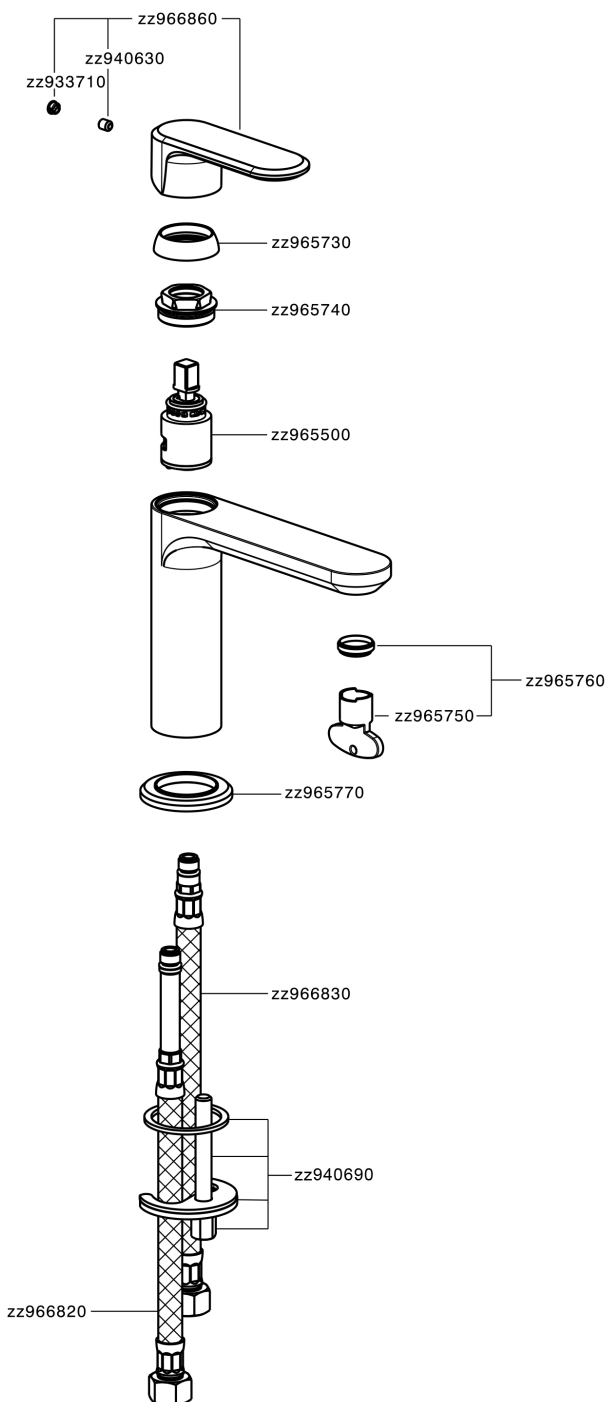

Miscelatore monocomando lavabo LEVITY_LY000540

MODELLO **LY000540**

Miscelatore monocomando lavabo, senza scarico automatico, flex inox G.3/8"

FINITURE DISPONIBILI

-  **21** 21 Cromo
-  **2B** 2B Nichel Lucido
-  **2F** 2F Nichel Spazzolato
-  **40** 40 Nero Opaco
-  **4Q** 4Q Bianco Opaco

CARATTERISTICHE

Ricambio Cartuccia **ZZ96550000**

Cartuccia Monocomando 25 mm

Miscelatore monocomando lavabo LEVITY_LY000540

LY000540

<https://www.huberitalia.com/miscelatore-monocomando-lavabo-levity-ly000540>