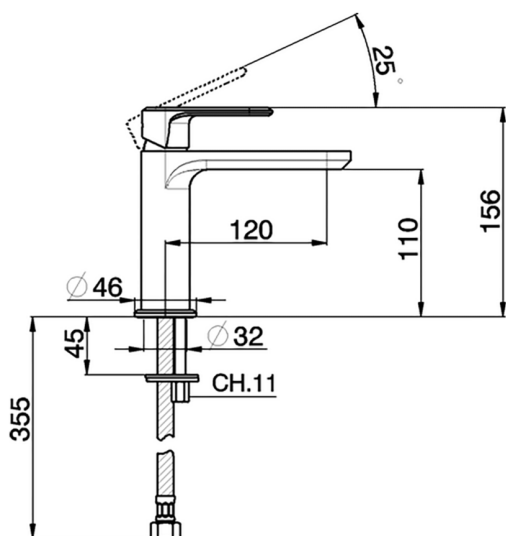

Miscelatore monocomando lavabo LEVITY_LY000540

MODELLO **LY000540**

Miscelatore monocomando lavabo, senza scarico automatico, flex inox G.3/8"

FINITURE DISPONIBILI

-  **21** 21 Cromo
-  **2B** 2B Nichel Lucido
-  **2F** 2F Nichel Spazzolato
-  **40** 40 Nero Opaco
-  **4Q** 4Q Bianco Opaco

CARATTERISTICHE

Ricambio Cartuccia **ZZ96550000**

Cartuccia Monocomando 25 mm

Miscelatore monocomando lavabo LEVITY_LY000540

LY000540

<https://www.huberitalia.com/miscelatore-monocomando-lavabo-levity-ly000540>