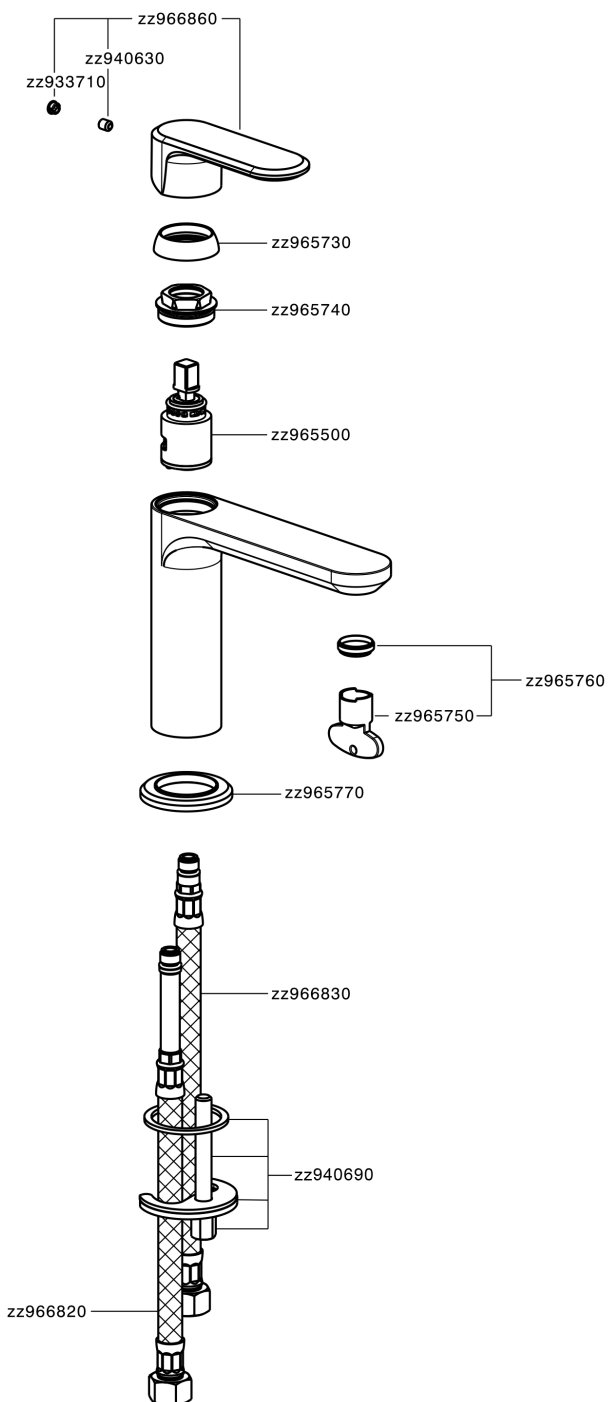

Miscelatore monocomando lavabo LEVITY_LY000540

LY000540

<https://www.huberitalia.com/miscelatore-monocomando-lavabo-levity-ly000540>

2025-02-23