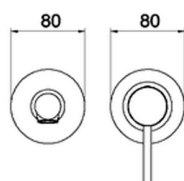

Parte esterna monocomando lavabo a parete TRATTO EVO_TV005510

MODELLO **TV005510**

Parte esterna monocomando lavabo a parete, senza parte incasso, bocca L. 150 mm, per art. Easy-Box ZB002450 e art. ZB025510

FINITURE DISPONIBILI

CARATTERISTICHE

Installazione **Incasso**

Parti Incasso necessarie **ZB002450**

Parte incasso monocomando lavabo a parete Easy-Box INCASSO_ZB002450

MODELLO **ZB002450**

Parte incasso monocomando lavabo a parete Easy-Box, con scatola di protezione, senza parte esterna

FINITURE DISPONIBILI

CARATTERISTICHE

Incasso **1**
 Ricambio Cartuccia **ZZ95409000**
Cartuccia Monocomando 35 mm

Piastra/Plate/Plaque/Platte/Placa

2-3mm: XX 56-76

10mm: XX 48-68

EcoStop

Con il Dispositivo EcoStop l'apertura dell'acqua avviene con un punto duro al 50% circa della portata. Un fermo a metà apertura, da vincere con una leggera forza solo e soltanto quando ci sia una reale necessità di richiesta d'acqua alla massima portata. Ciò permette di consumare fino al 50% in meno di acqua.