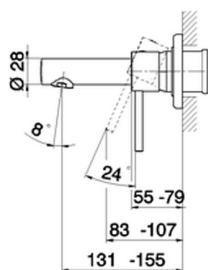

Parte esterna monocomando lavabo a parete TRATTO EVO_TV005510

MODELLO **TV005510**

Parte esterna monocomando lavabo a parete, senza parte incasso, bocca L. 150 mm, per art. Easy-Box ZB002450 e art. ZB025510

FINITURE DISPONIBILI

CARATTERISTICHE

Installazione **Incasso**

Parti Incasso necessarie **ZB002450**

Parte incasso monocomando lavabo a parete Easy-Box INCASSO_ZB002450

MODELLO **ZB002450**

Parte incasso monocomando lavabo a parete Easy-Box, con scatola di protezione, senza parte esterna

FINITURE DISPONIBILI

CARATTERISTICHE

Incasso **1**
 Ricambio Cartuccia **ZZ95409000**
Cartuccia Monocomando 35 mm

Piastra/Plate/Plaque/Platte/Placa

2-3mm: XX 56-76

10mm: XX 48-68

EcoStop

Con il Dispositivo EcoStop l'apertura dell'acqua avviene con un punto duro al 50% circa della portata. Un fermo a metà apertura, da vincere con una leggera forza solo e soltanto quando ci sia una reale necessità di richiesta d'acqua alla massima portata. Ciò permette di consumare fino al 50% in meno di acqua.