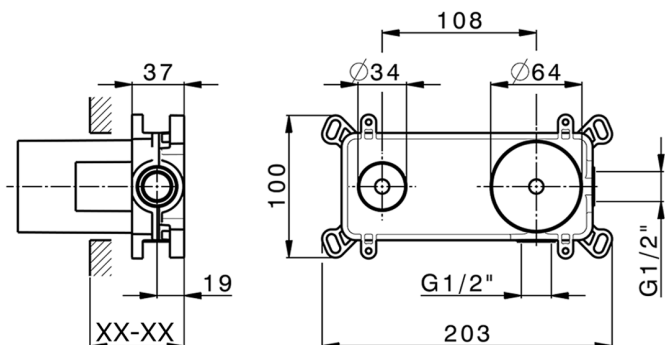

Parte esterna monocomando lavabo a parete TRATTO EVO_TV005510

MODELLO **TV005510**

Parte esterna monocomando lavabo a parete, senza parte incasso, bocca L. 150 mm, per art. Easy-Box ZB002450 e art. ZB025510

FINITURE DISPONIBILI

CARATTERISTICHE

Installazione **Incasso**

Parti Incasso necessarie **ZB002450**

Parte incasso monocomando lavabo a parete Easy-Box INCASSO_ZB002450

MODELLO **ZB002450**

Parte incasso monocomando lavabo a parete Easy-Box, con scatola di protezione, senza parte esterna

FINITURE DISPONIBILI

CARATTERISTICHE

Incasso **1**
 Ricambio Cartuccia **ZZ95409000**
Cartuccia Monocomando 35 mm

Piastra/Plate/Plaque/Platte/Placa

2-3mm: XX 56-76

10mm: XX 48-68

EcoStop

Con il Dispositivo EcoStop l'apertura dell'acqua avviene con un punto duro al 50% circa della portata. Un fermo a metà apertura, da vincere con una leggera forza solo e soltanto quando ci sia una reale necessità di richiesta d'acqua alla massima portata. Ciò permette di consumare fino al 50% in meno di acqua.