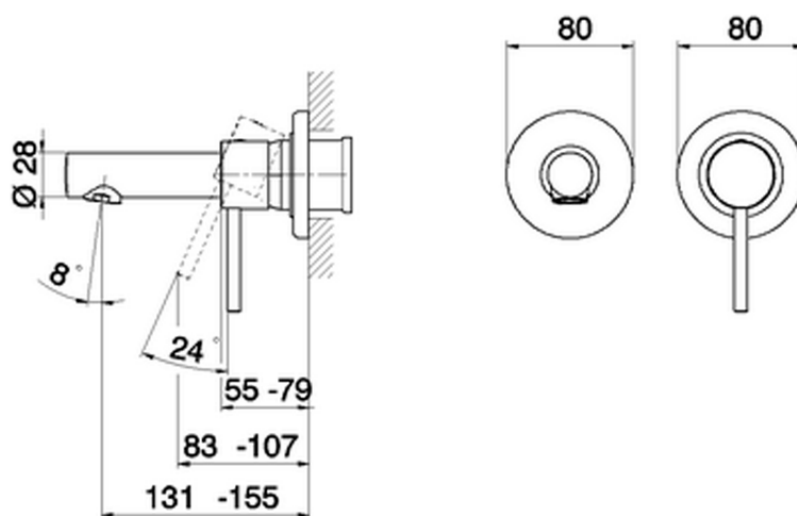

Parte esterna monocomando lavabo a parete TRATTO EVO_TV005510

TV005510

<https://www.huberitalia.com/parte-esterna-monocomando-lavabo-a-parete-tratto-evo-tv005510>

Piastra/Plate/Plaque/Platte/Placa

2-3mm: XX 56-76

10mm: XX 48-68