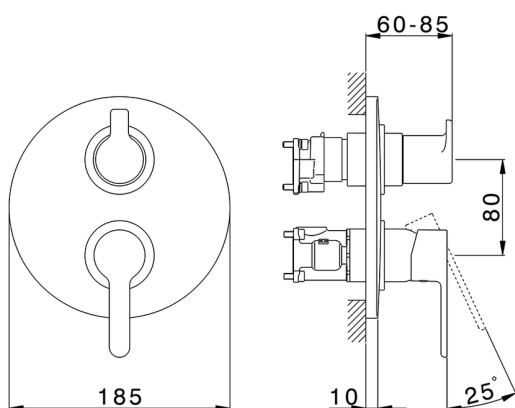

## Completo Monocomando per One-Box ONE BOX\_H20BM030

MODELLO **H20BM030**

Completo Monocomando per One-Box, con deviatore 2-3 uscite, profondità minima di installazione 67 mm, senza parte incasso, per art. ZB00B030-ZB00B031

FINITURE DISPONIBILI

CARATTERISTICHE

Ricambio Cartuccia **ZZ97179000**

**Cartuccia Monocomando 35 mm**

Installazione **Incasso**

Parti Incasso necessarie **ZB00B031**

**ZB00B030**