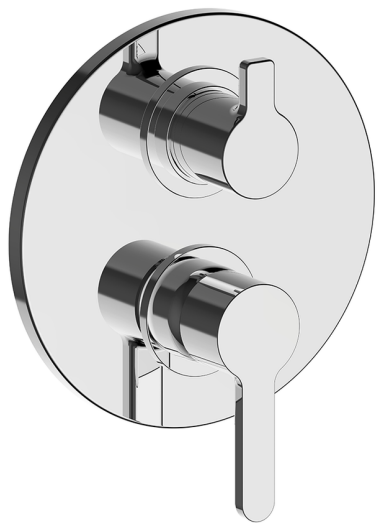

## Completo Monocomando per One-Box ONE BOX\_H20BM030

MODELLO **H20BM030**

Completo Monocomando per One-Box, con deviatore 2-3 uscite, profondità minima di installazione 67 mm, senza parte incasso, per art. ZB00B030-ZB00B031

FINITURE DISPONIBILI

CARATTERISTICHE

Ricambio Cartuccia **ZZ97179000**

**Cartuccia Monocomando 35 mm**

Installazione **Incasso**

Parti Incasso necessarie **ZB00B031**

**ZB00B030**

## One-Box Universale per incasso ONE BOX\_ZB00B031

MODELLO **ZB00B031**

One-Box Universale per incasso, per termostatico o monocomando 1 o 2 o 3 uscite, senza parte esterna, con silenziosi, con guarnizione per sigillatura

## One-Box Universale per incasso ONE BOX\_ZB00B030

MODELLO **ZB00B030**

One-Box Universale per incasso, per termostatico o monocomando 1 o 2 o 3 uscite, senza parte esterna, senza silenzianti, con guarnizione per sigillatura