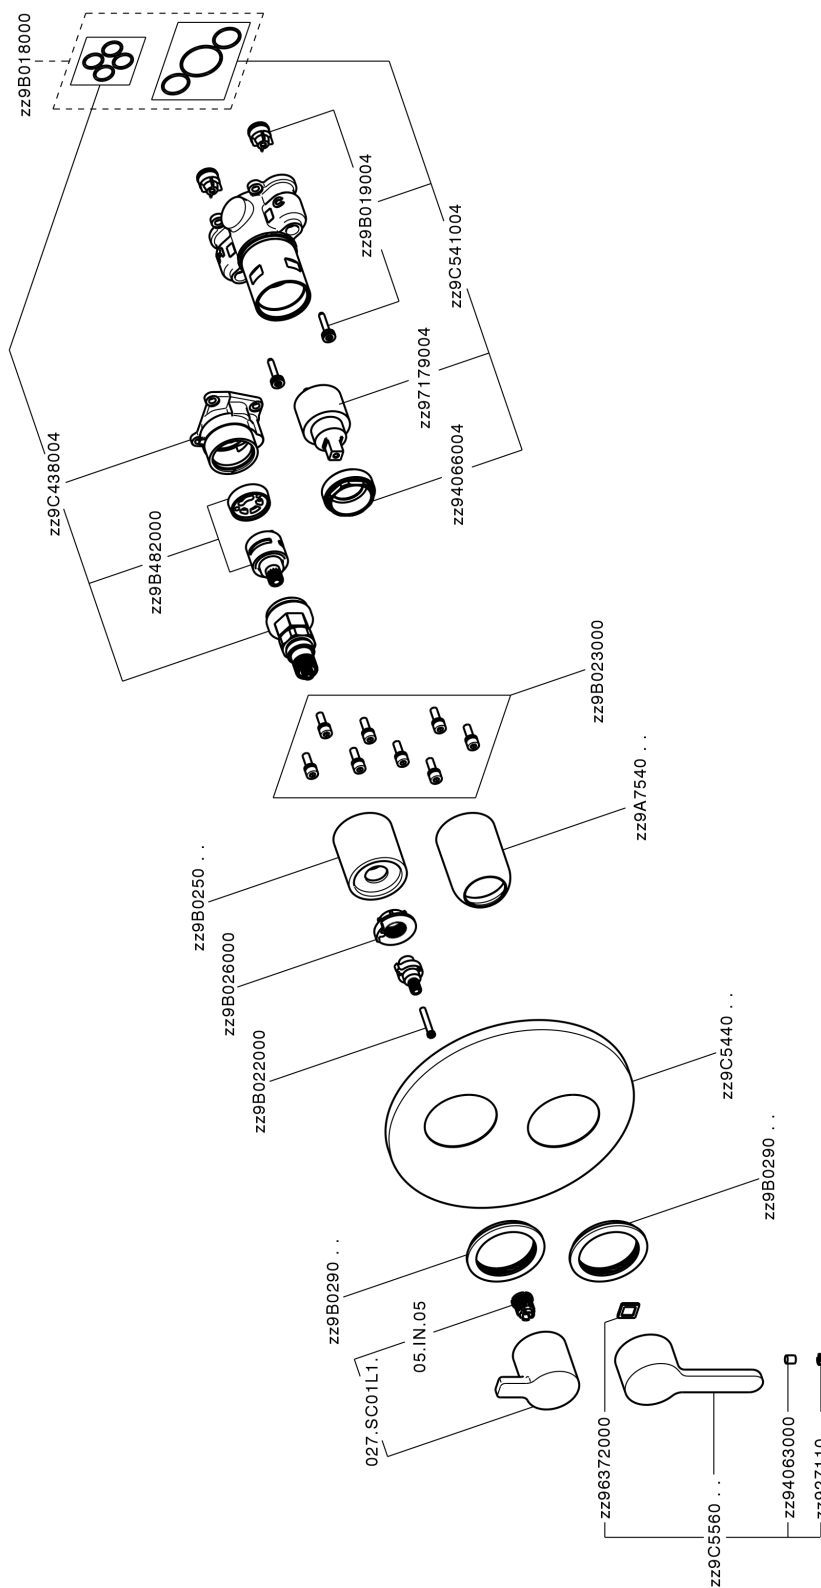

## Completo Monocomando per One-Box ONE BOX\_H20BM030

MODELLO **H20BM030**

Completo Monocomando per One-Box, con deviatore 2-3 uscite, profondità minima di installazione 67 mm, senza parte incasso, per art. ZB00B030-ZB00B031

FINITURE DISPONIBILI

CARATTERISTICHE

Ricambio Cartuccia **ZZ97179000**

**Cartuccia Monocomando 35 mm**

Installazione **Incasso**

Parti Incasso necessarie **ZB00B031**

**ZB00B030**

## Completo Monocomando per One-Box ONE BOX\_H20BM030

H20BM030

<https://huberitalia.com/completo-monocomando-per-one-box-one-box-h20bm030>

## One-Box Universale per incasso ONE BOX\_ZB00B031

MODELLO **ZB00B031**

One-Box Universale per incasso, per termostatico o monocomando 1 o 2 o 3 uscite, senza parte esterna, con silenziosi, con guarnizione per sigillatura