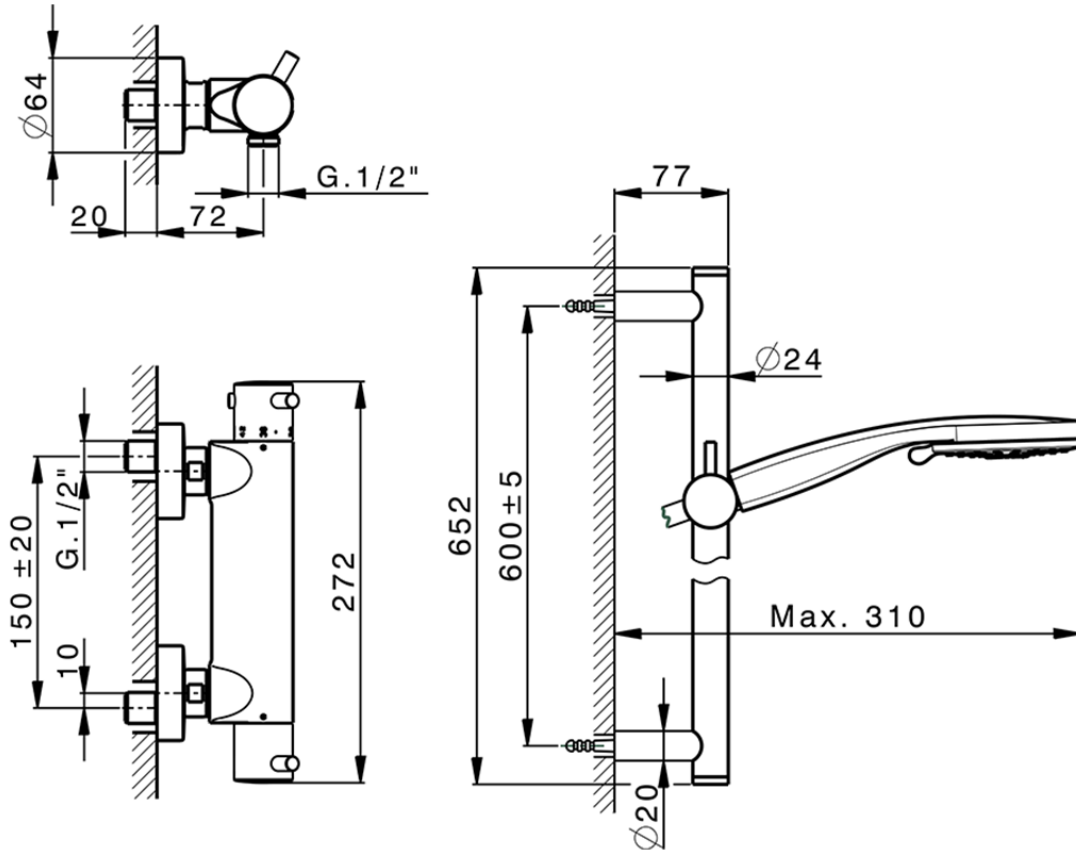

Miscelatore termostatico doccia con saliscendi NUOVA KIRUNA_K2S01010

K2S01010

<https://huberitalia.com/miscelatore-termostatico-doccia-con-saliscendi-nuova-kiruna-k2s01010>

2024-11-24