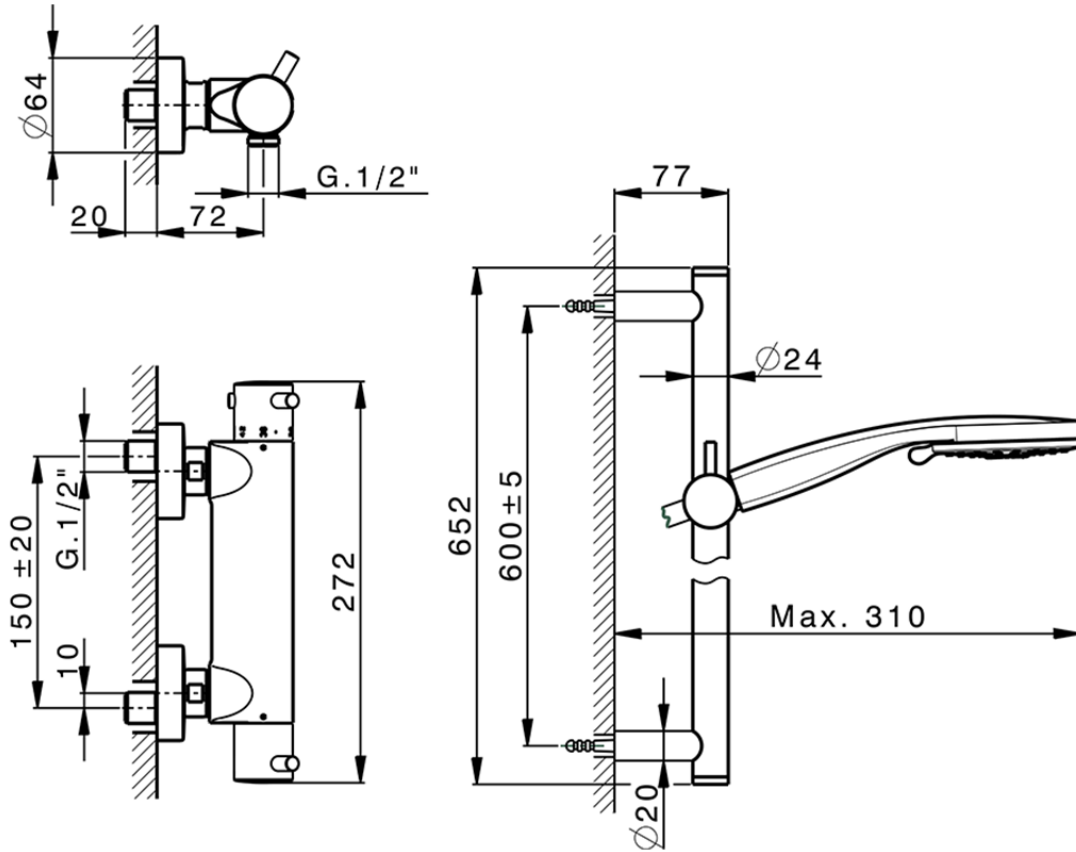

Miscelatore termostatico doccia con saliscendi NUOVA KIRUNA\_K2S01010

K2S01010

<https://huberitalia.com/miscelatore-termostatico-doccia-con-saliscendi-nuova-kiruna-k2s01010>

2024-11-21