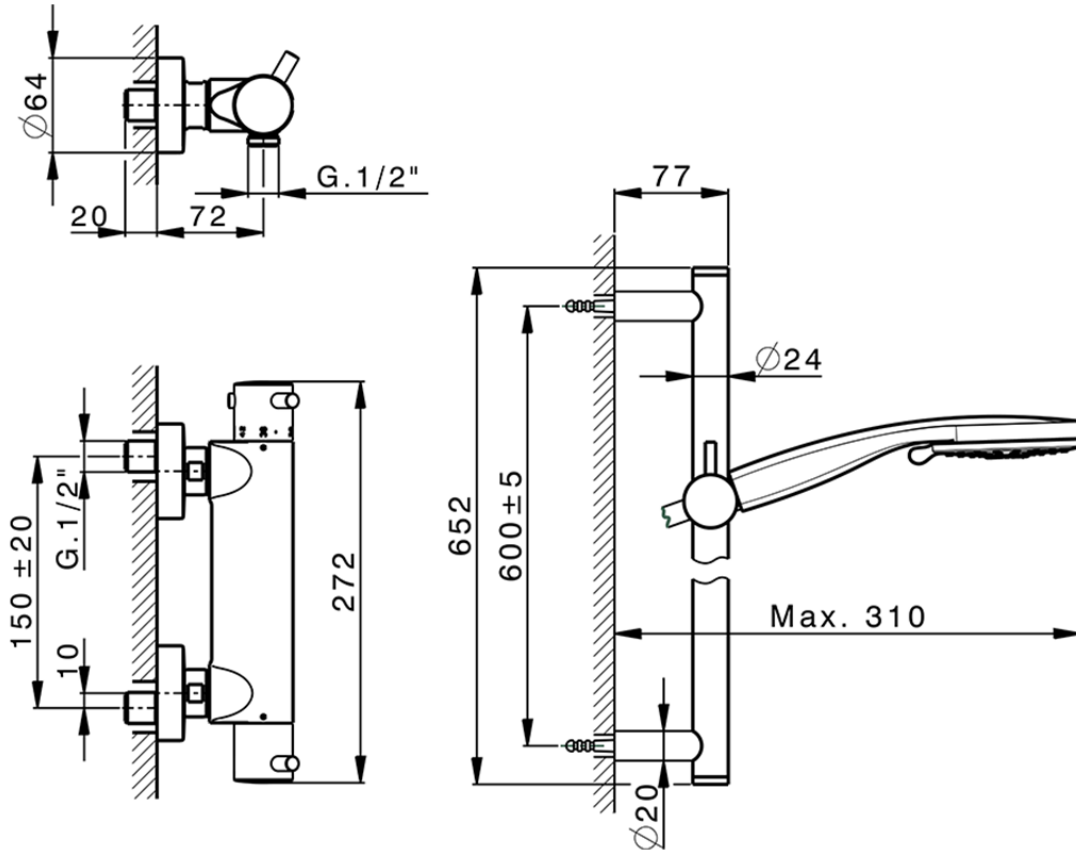

Miscelatore termostatico doccia con saliscendi NUOVA KIRUNA_K2S01010

K2S01010

<https://huberitalia.com/miscelatore-termostatico-doccia-con-saliscendi-nuova-kiruna-k2s01010>

2024-11-21