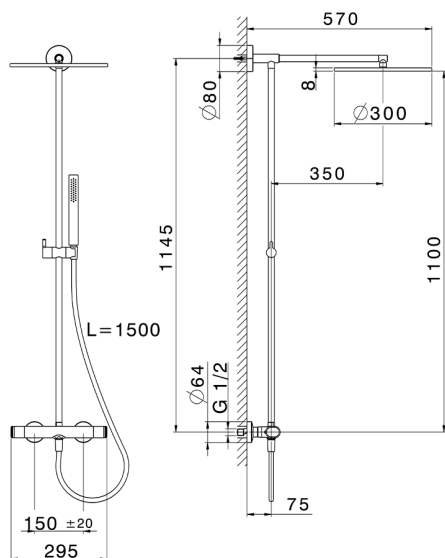

Colonna doccia termostatica 2 funzioni COLUMNS_LYC78030

MODELLO **LYC78030**

Colonna doccia termostatica 2 funzioni, devia stop 2 uscite, colonna fissa, supporto doccetta scorrevole, doccetta monogetto minimalista piatta in ABS, soffione tondo D.300 mm in Ottone, flessibile liscio SUPREME 150 cm

FINITURE DISPONIBILI

-  **21** 21 Cromo
-  **2B** 2B Nichel Lucido
-  **2F** 2F Nichel Spazzolato
-  **40** 40 Nero Opaco
-  **4Q** 4Q Bianco Opaco

CARATTERISTICHE

Ricambio Cartuccia **ZZ96551000**

Cartuccia Termostatica TMX 25

<https://www.huberitalia.com/colonna-doccia-termostatica-2-funzioni-columns-lyc78030>

2025-01-05