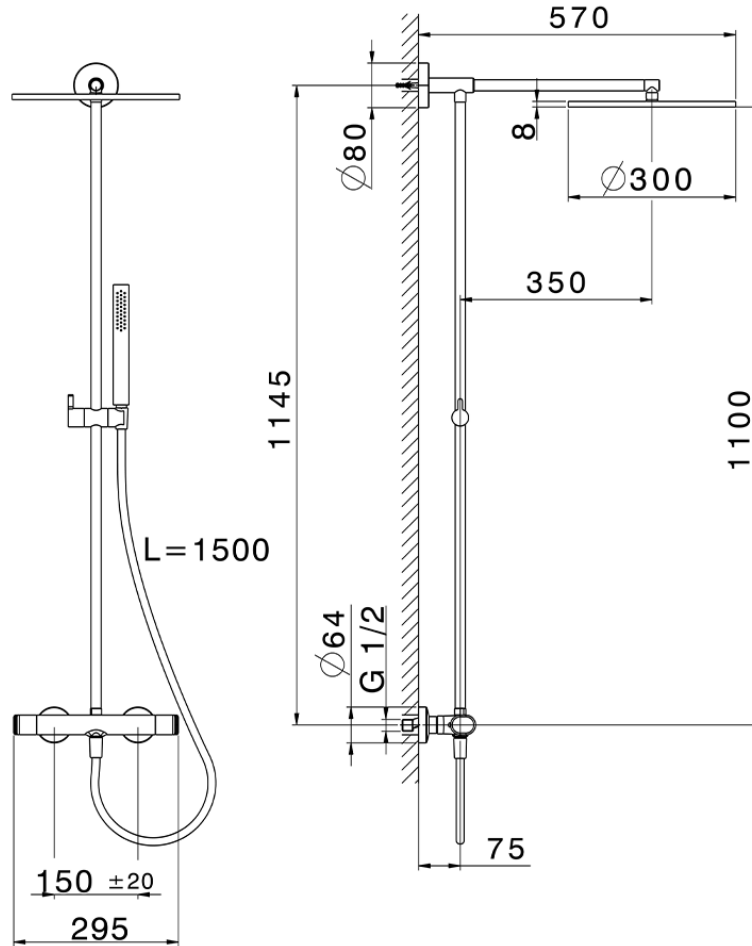

## Colonna doccia termostatica 2 funzioni COLUMNS\_LYC78030

LYC78030

<https://www.huberitalia.com/colonna-doccia-termostatica-2-funzioni-columns-lyc78030>

2025-01-05