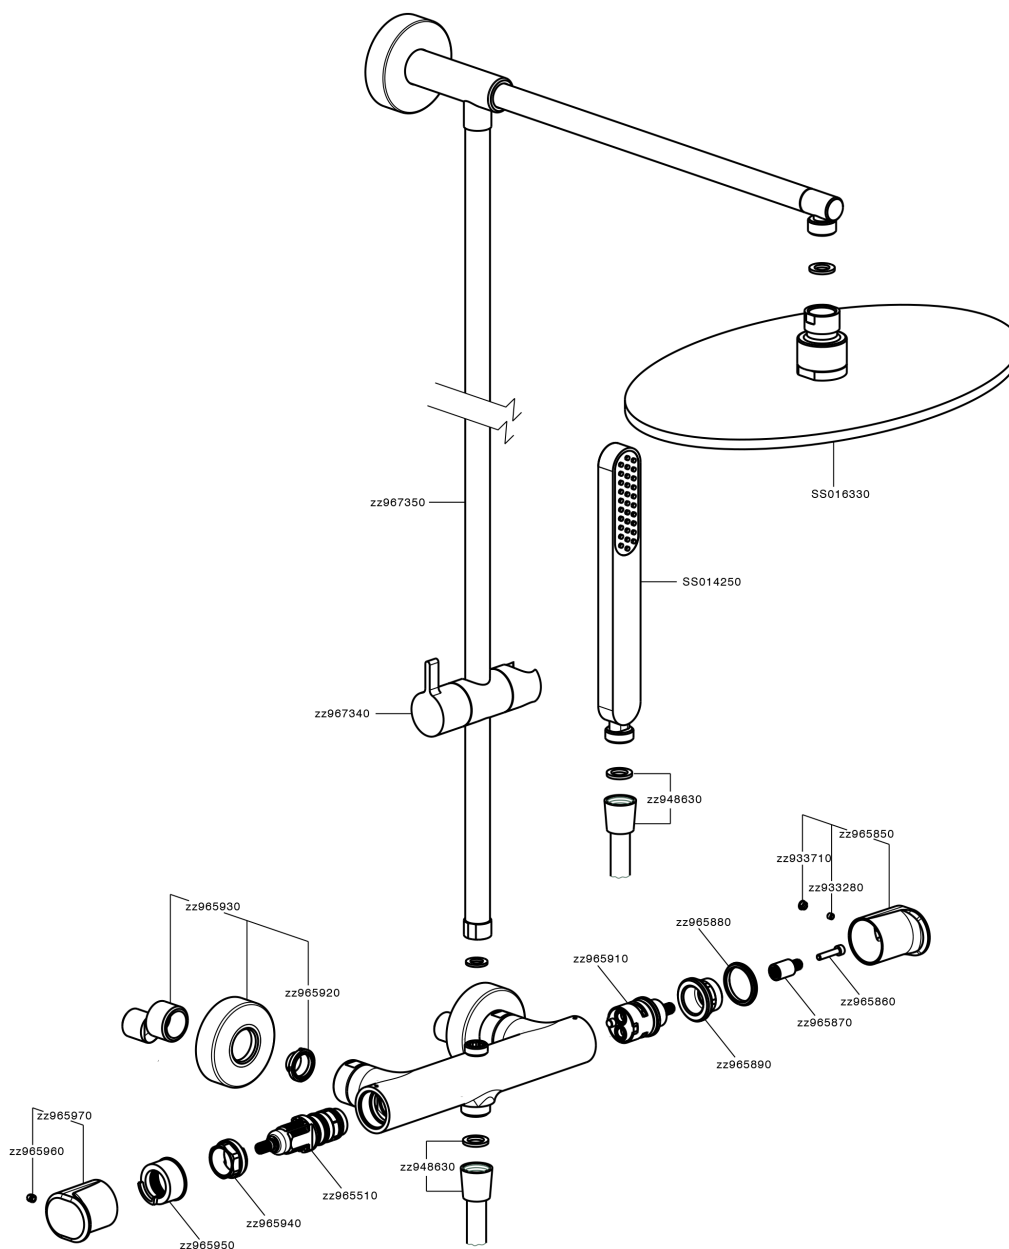

## Colonna doccia termostatica 2 funzioni COLUMNS\_LYC78030

LYC78030

<https://www.huberitalia.com/colonna-doccia-termostatica-2-funzioni-columns-lyc78030>

2025-01-04