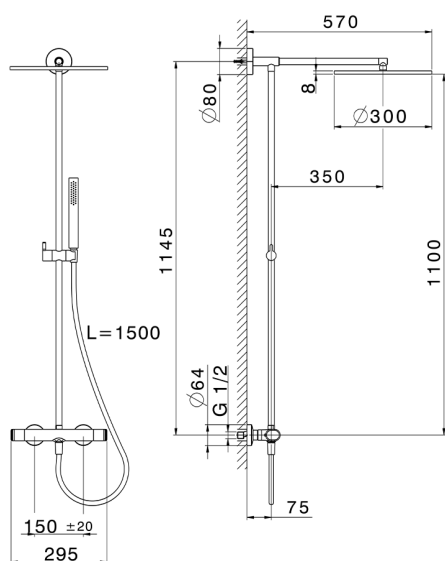

Colonna doccia termostatica 2 funzioni COLUMNS_LYC78030

MODELLO **LYC78030**

Colonna doccia termostatica 2 funzioni, devia stop 2 uscite, colonna fissa, supporto doccetta scorrevole, doccetta monogetto minimalista piatta in ABS, soffione tondo D.300 mm in Ottone, flessibile liscio SUPREME 150 cm

FINITURE DISPONIBILI

-  **21** 21 Cromo
-  **2B** 2B Nichel Lucido
-  **2F** 2F Nichel Spazzolato
-  **40** 40 Nero Opaco
-  **4Q** 4Q Bianco Opaco

CARATTERISTICHE

Ricambio Cartuccia **ZZ96551000**

Cartuccia Termostatica TMX 25

DeviaStop

La tecnologia Devia Stop di Huber consente con un semplice movimento rotativo di gestire la portata dell'acqua e di scegliere la modalità d'erogazione (soffione, doccetta a mano).

SafeTouch

Il sistema SafeTouch Huber mantiene il corpo del miscelatore freddo al tatto durante il funzionamento.

<https://www.huberitalia.com/colonna-doccia-termostatica-2-funzioni-columns-lyc78030>

2025-01-02