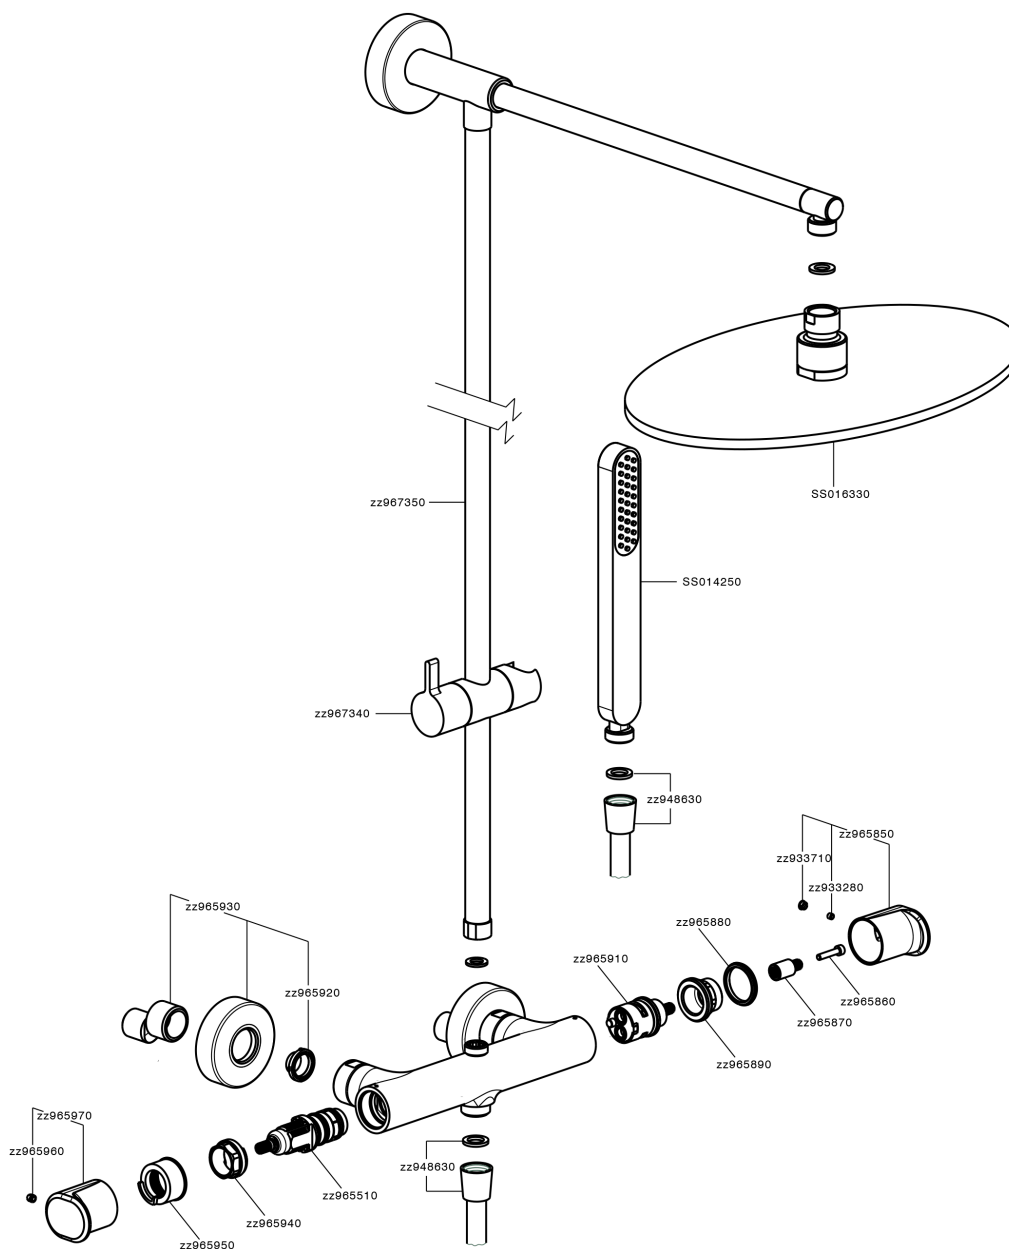

Colonna doccia termostatica 2 funzioni COLUMNS_LYC78030

LYC78030

<https://www.huberitalia.com/colonna-doccia-termostatica-2-funzioni-columns-lyc78030>

2025-01-02