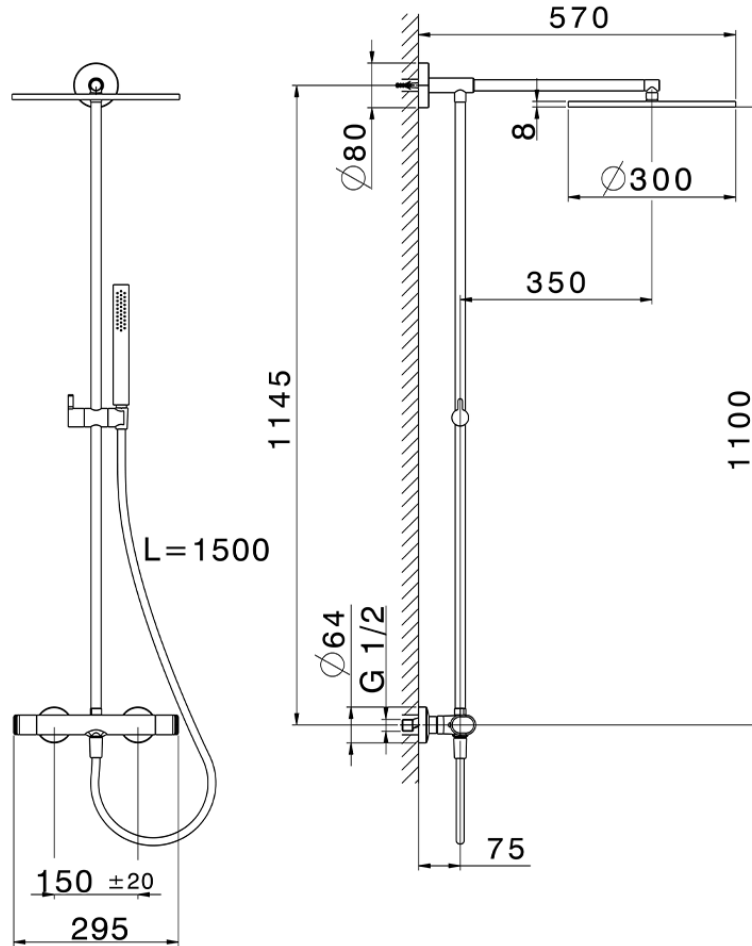

Colonna doccia termostatica 2 funzioni COLUMNS_LYC78030

LYC78030

<https://www.huberitalia.com/colonna-doccia-termostatica-2-funzioni-columns-lyc78030>

2025-01-02