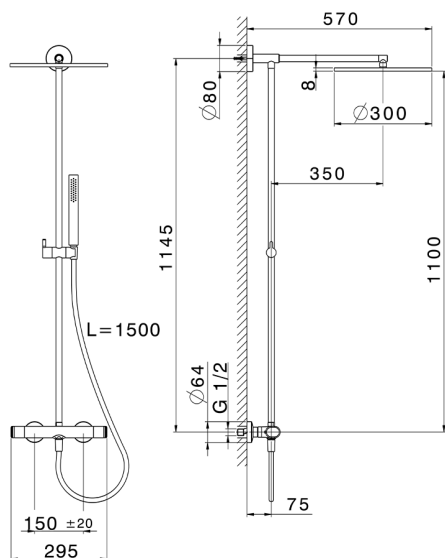

Colonna doccia termostatica 2 funzioni COLUMNS_LYC78030

MODELLO **LYC78030**

Colonna doccia termostatica 2 funzioni, devia stop 2 uscite, colonna fissa, supporto doccetta scorrevole, doccetta monogetto minimalista piatta in ABS, soffione tondo D.300 mm in Ottone, flessibile liscio SUPREME 150 cm

FINITURE DISPONIBILI

-  **21** 21 Cromo
-  **2B** 2B Nichel Lucido
-  **2F** 2F Nichel Spazzolato
-  **40** 40 Nero Opaco
-  **4Q** 4Q Bianco Opaco

CARATTERISTICHE

Ricambio Cartuccia **ZZ96551000**

Cartuccia Termostatica TMX 25

<https://www.huberitalia.com/colonna-doccia-termostatica-2-funzioni-columns-lyc78030>

2025-01-04